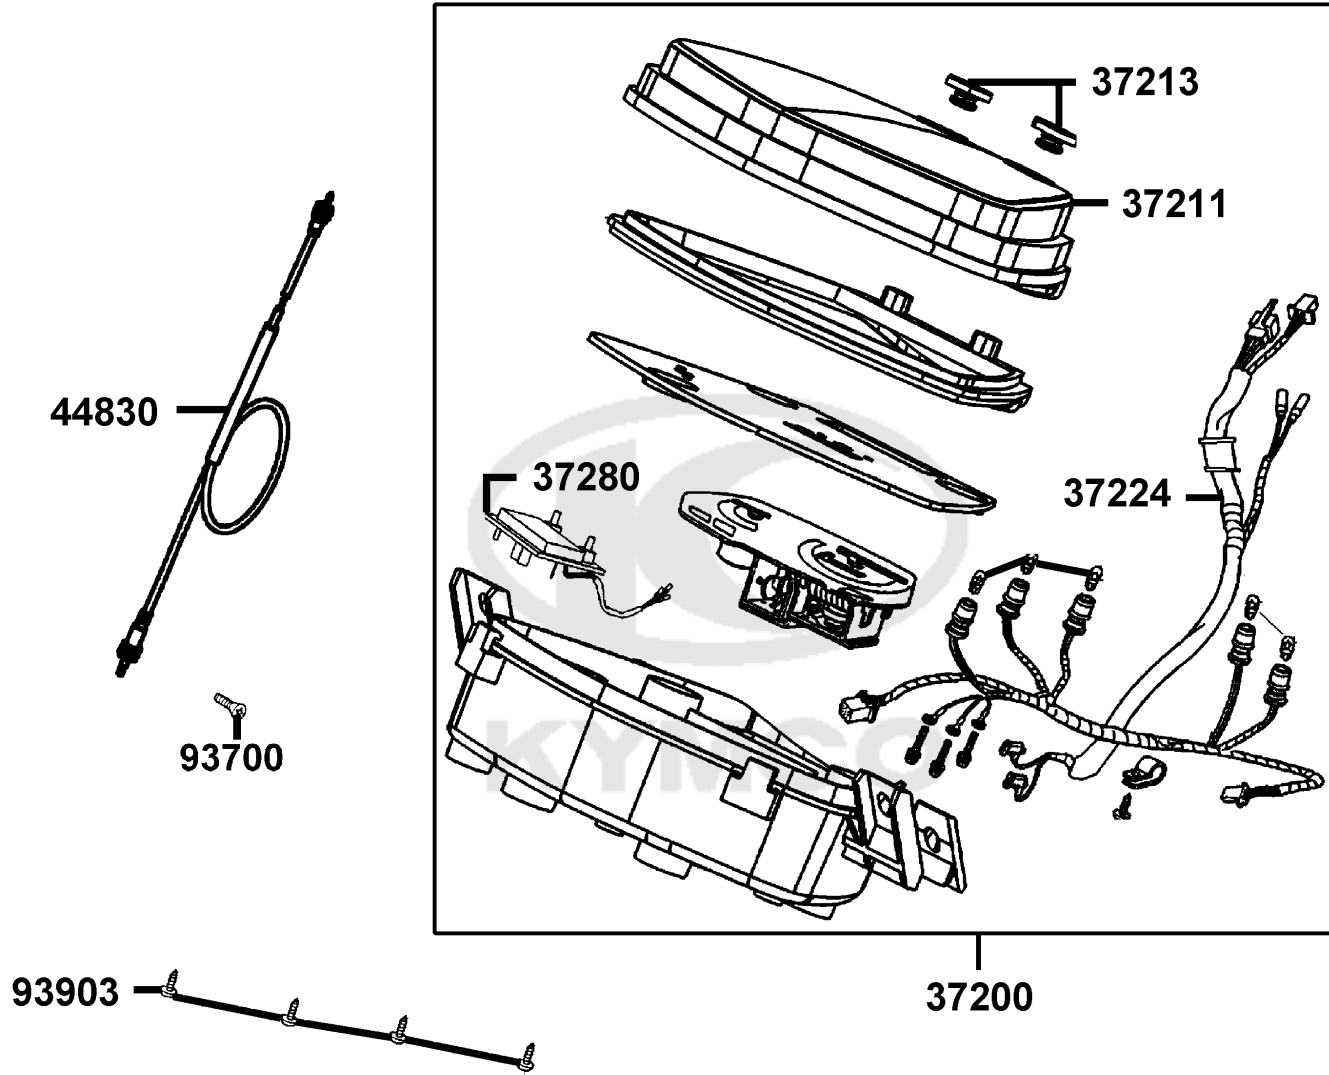

F02

Speedometer