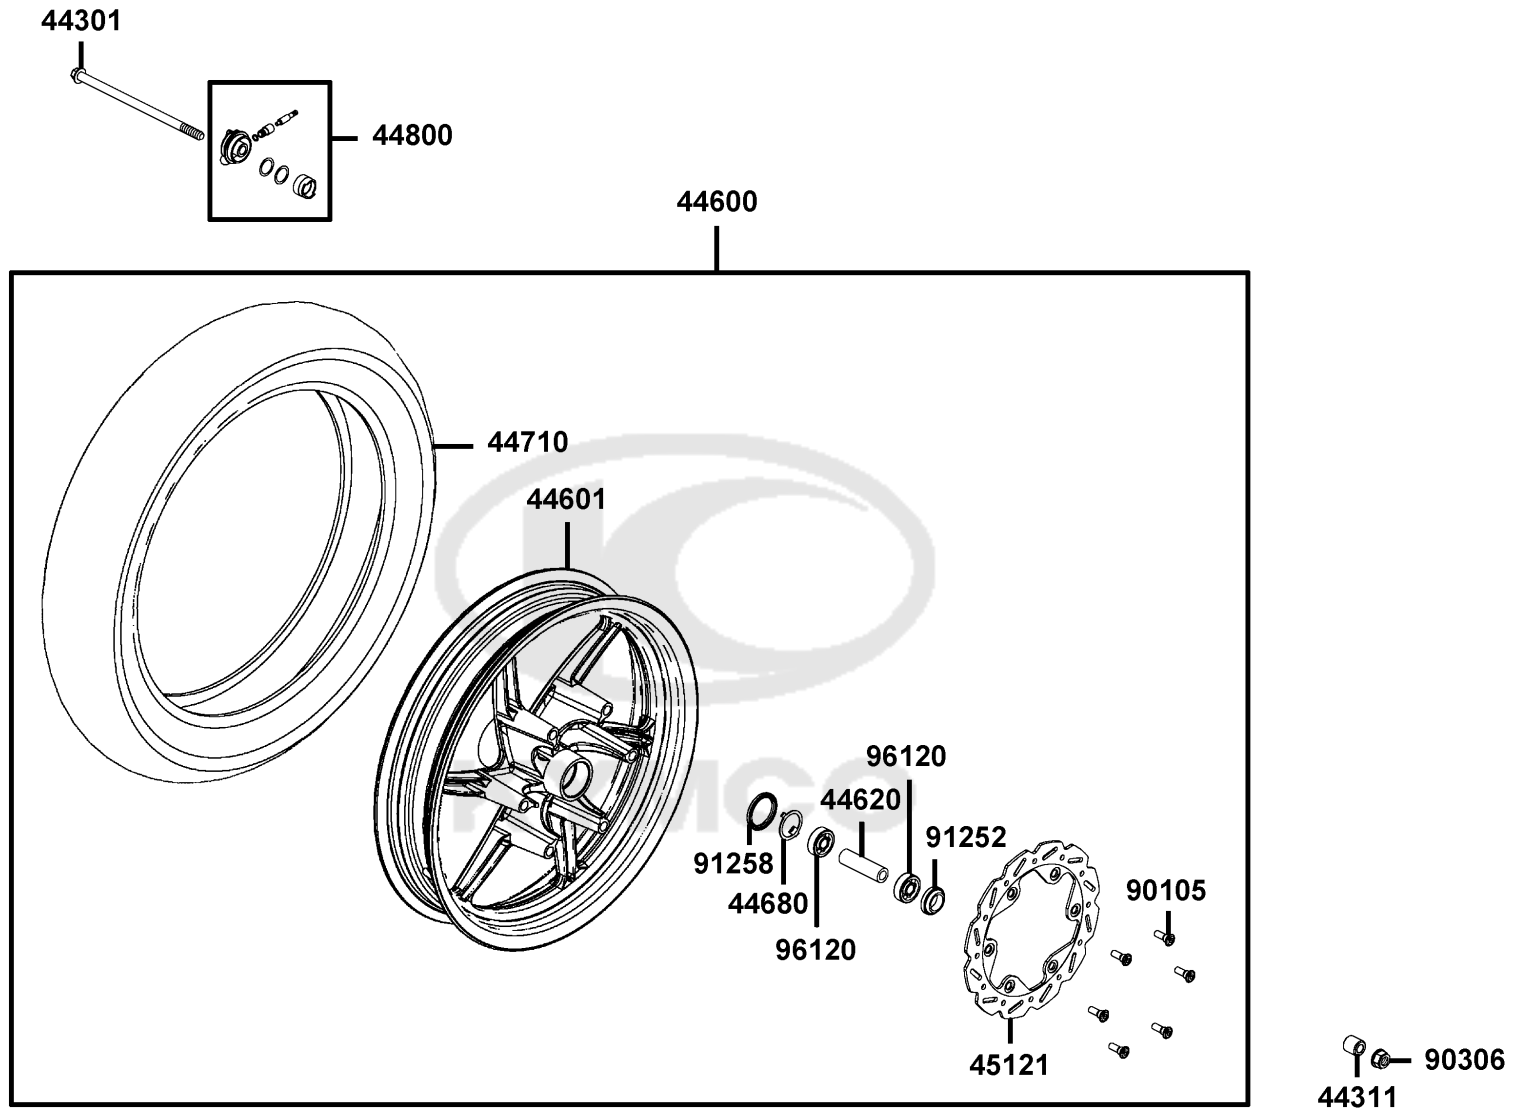

F07

Front Wheel