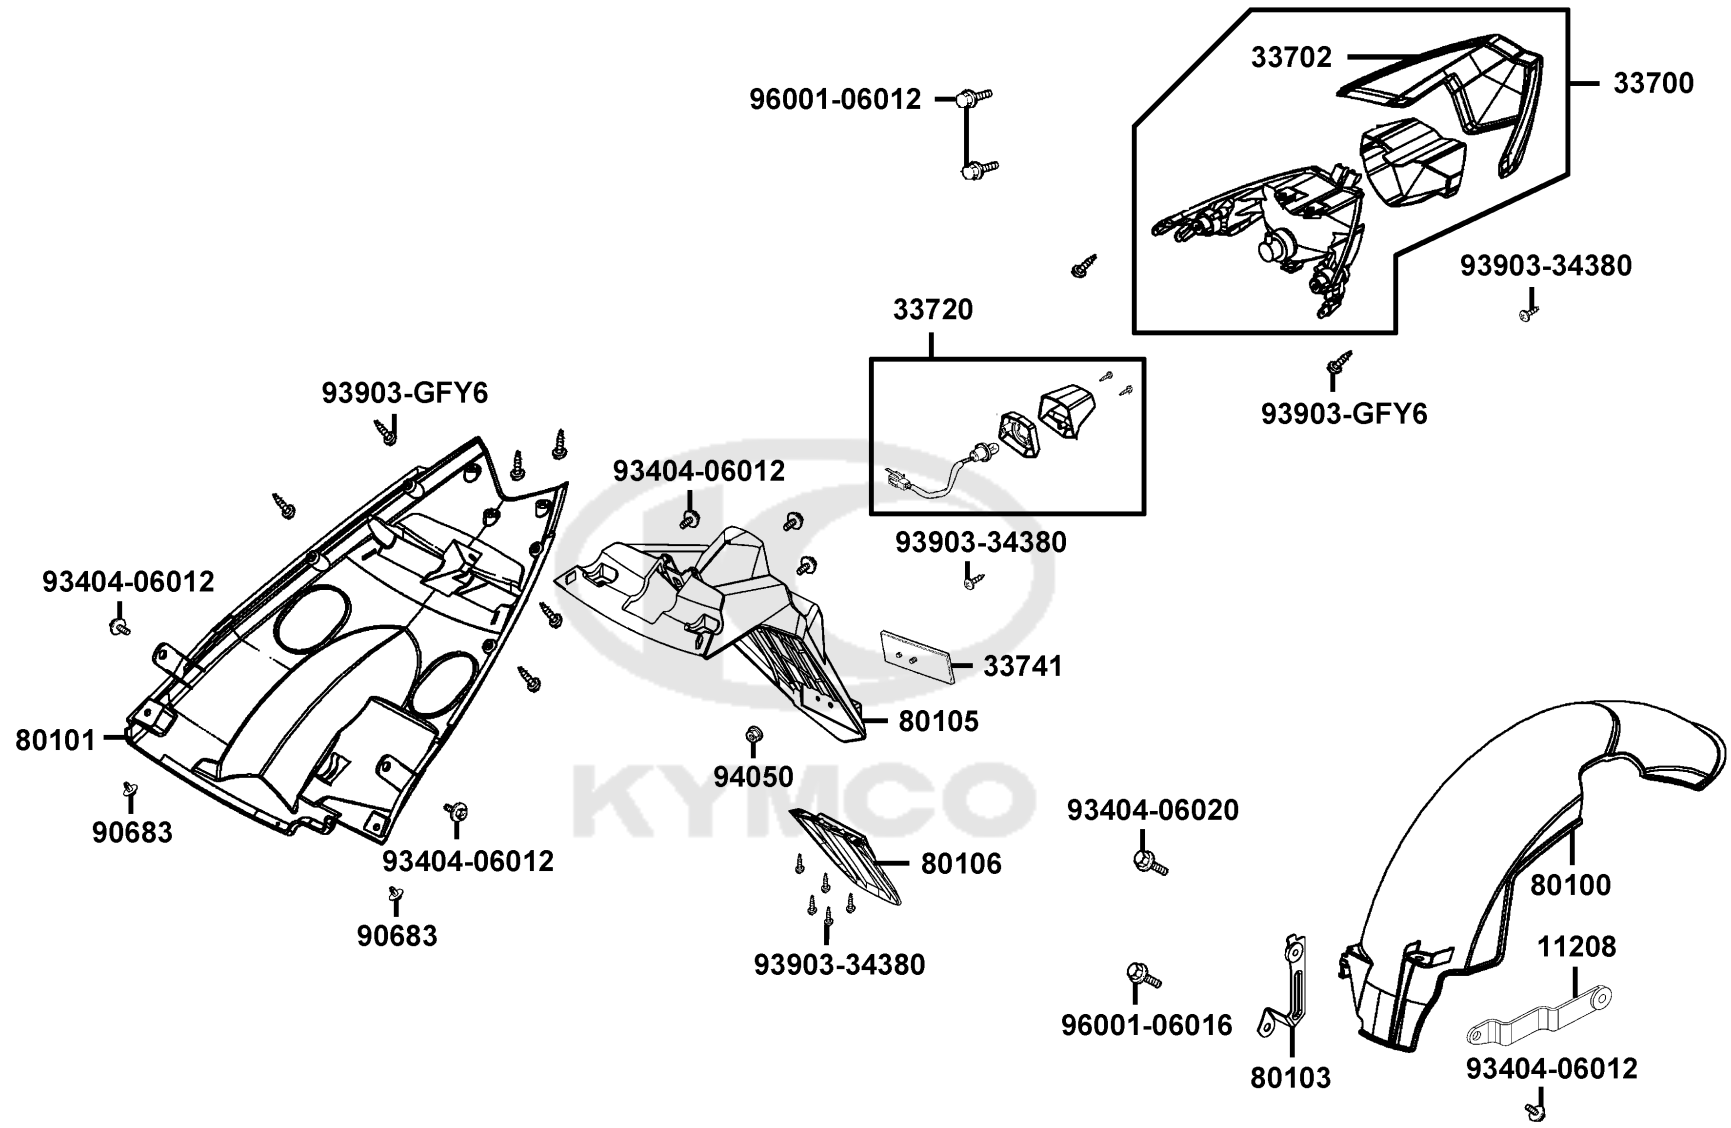

F18

Tail Light