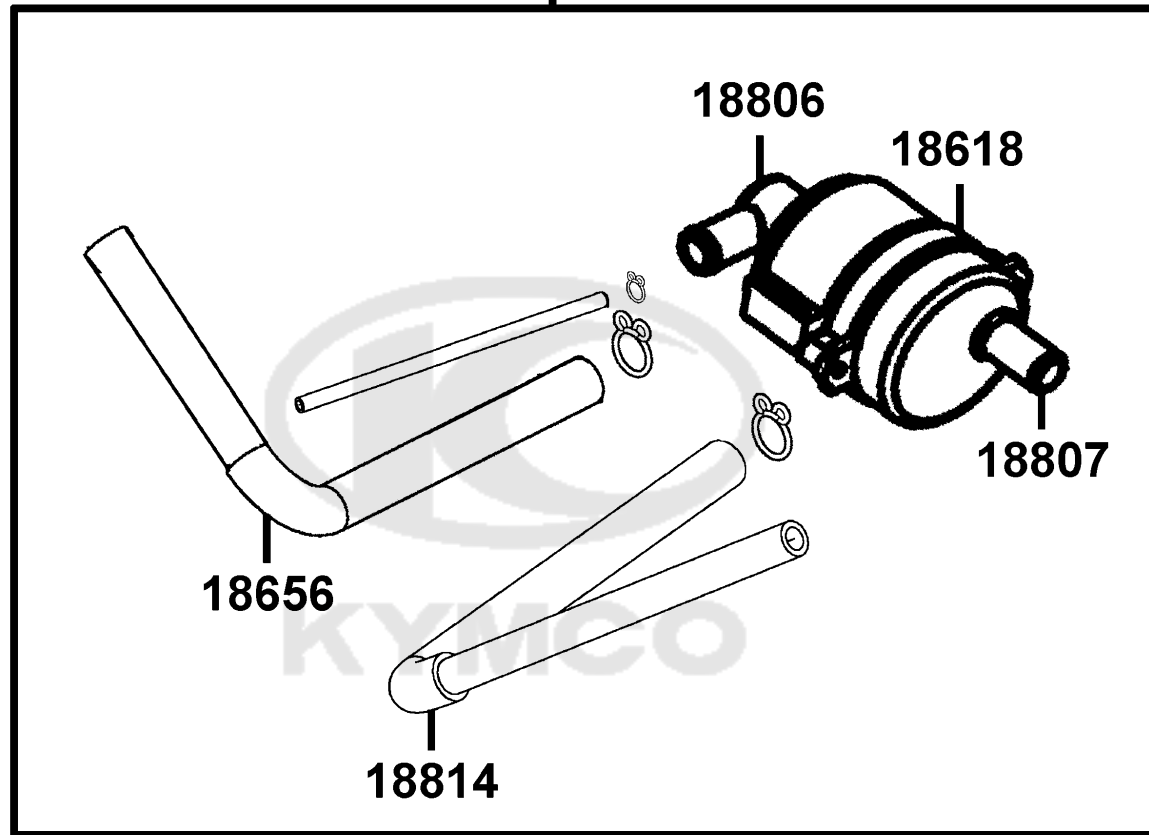

F21

Air Cleaner Two

95002

18800

18806

18618

18807

18656

18814