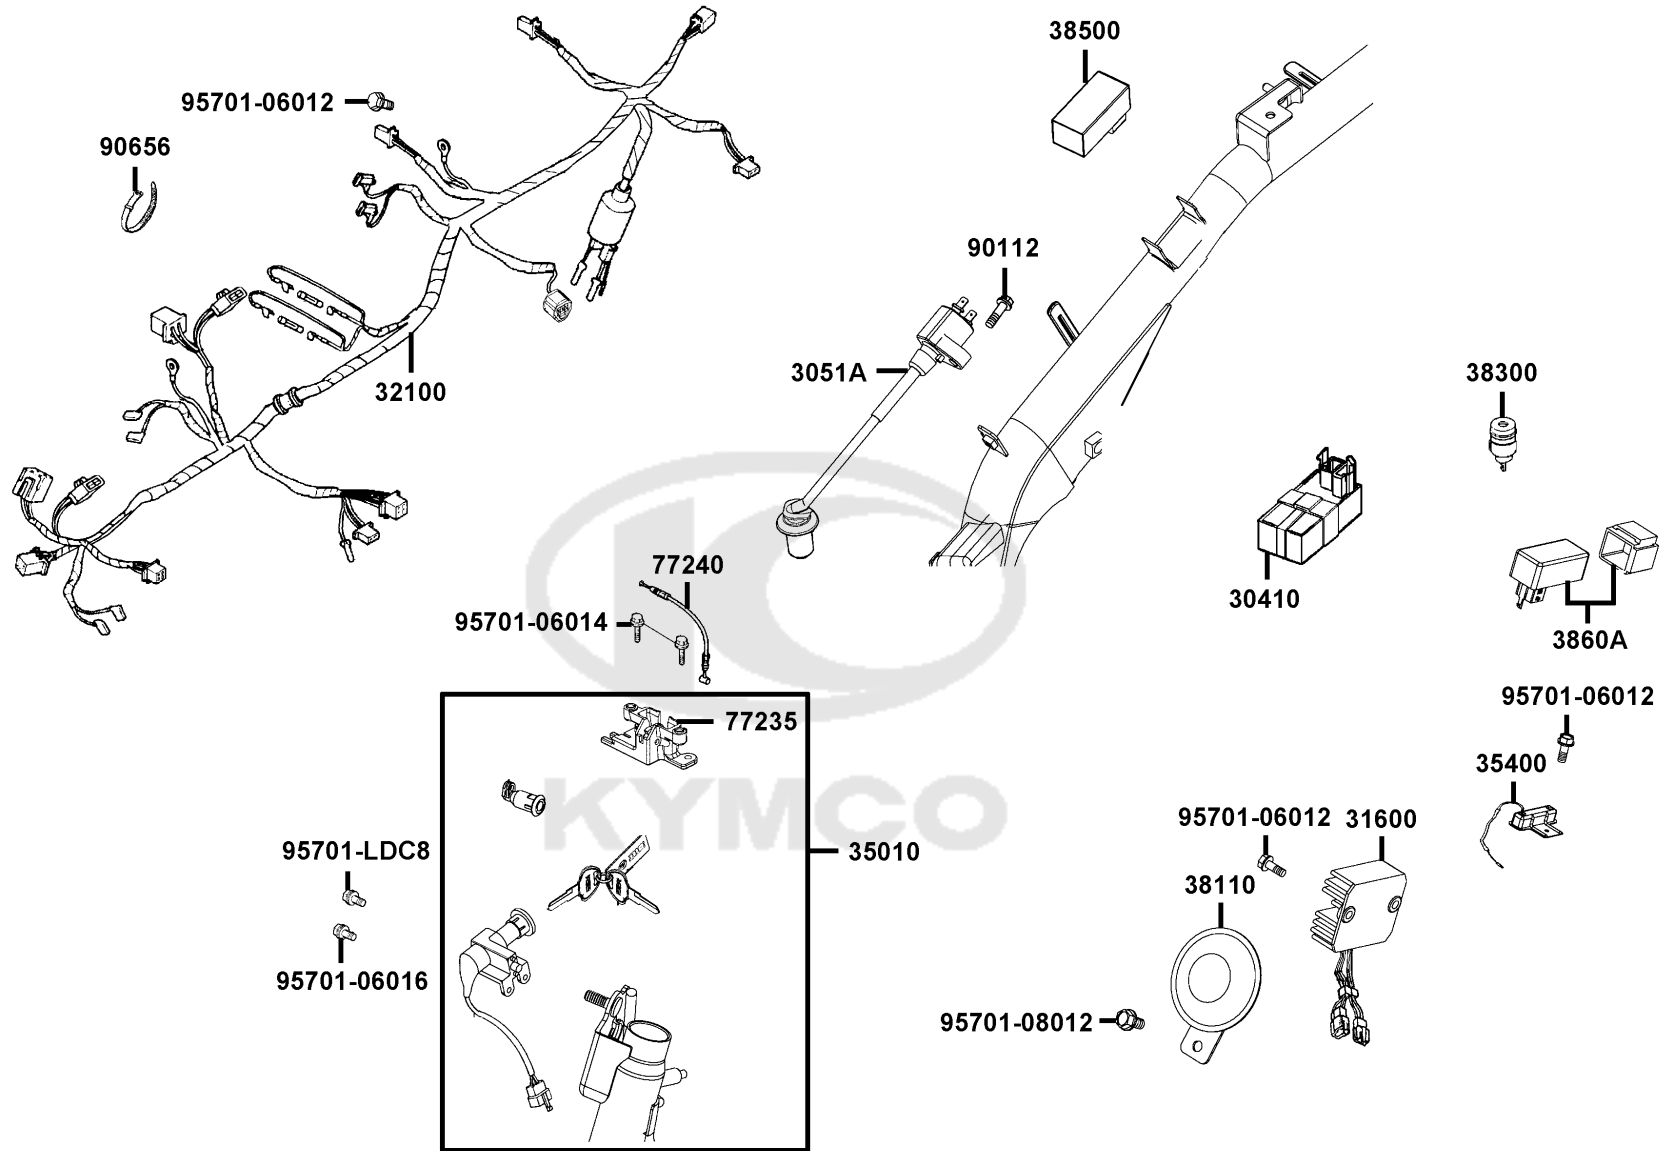

F19

Wire Harness