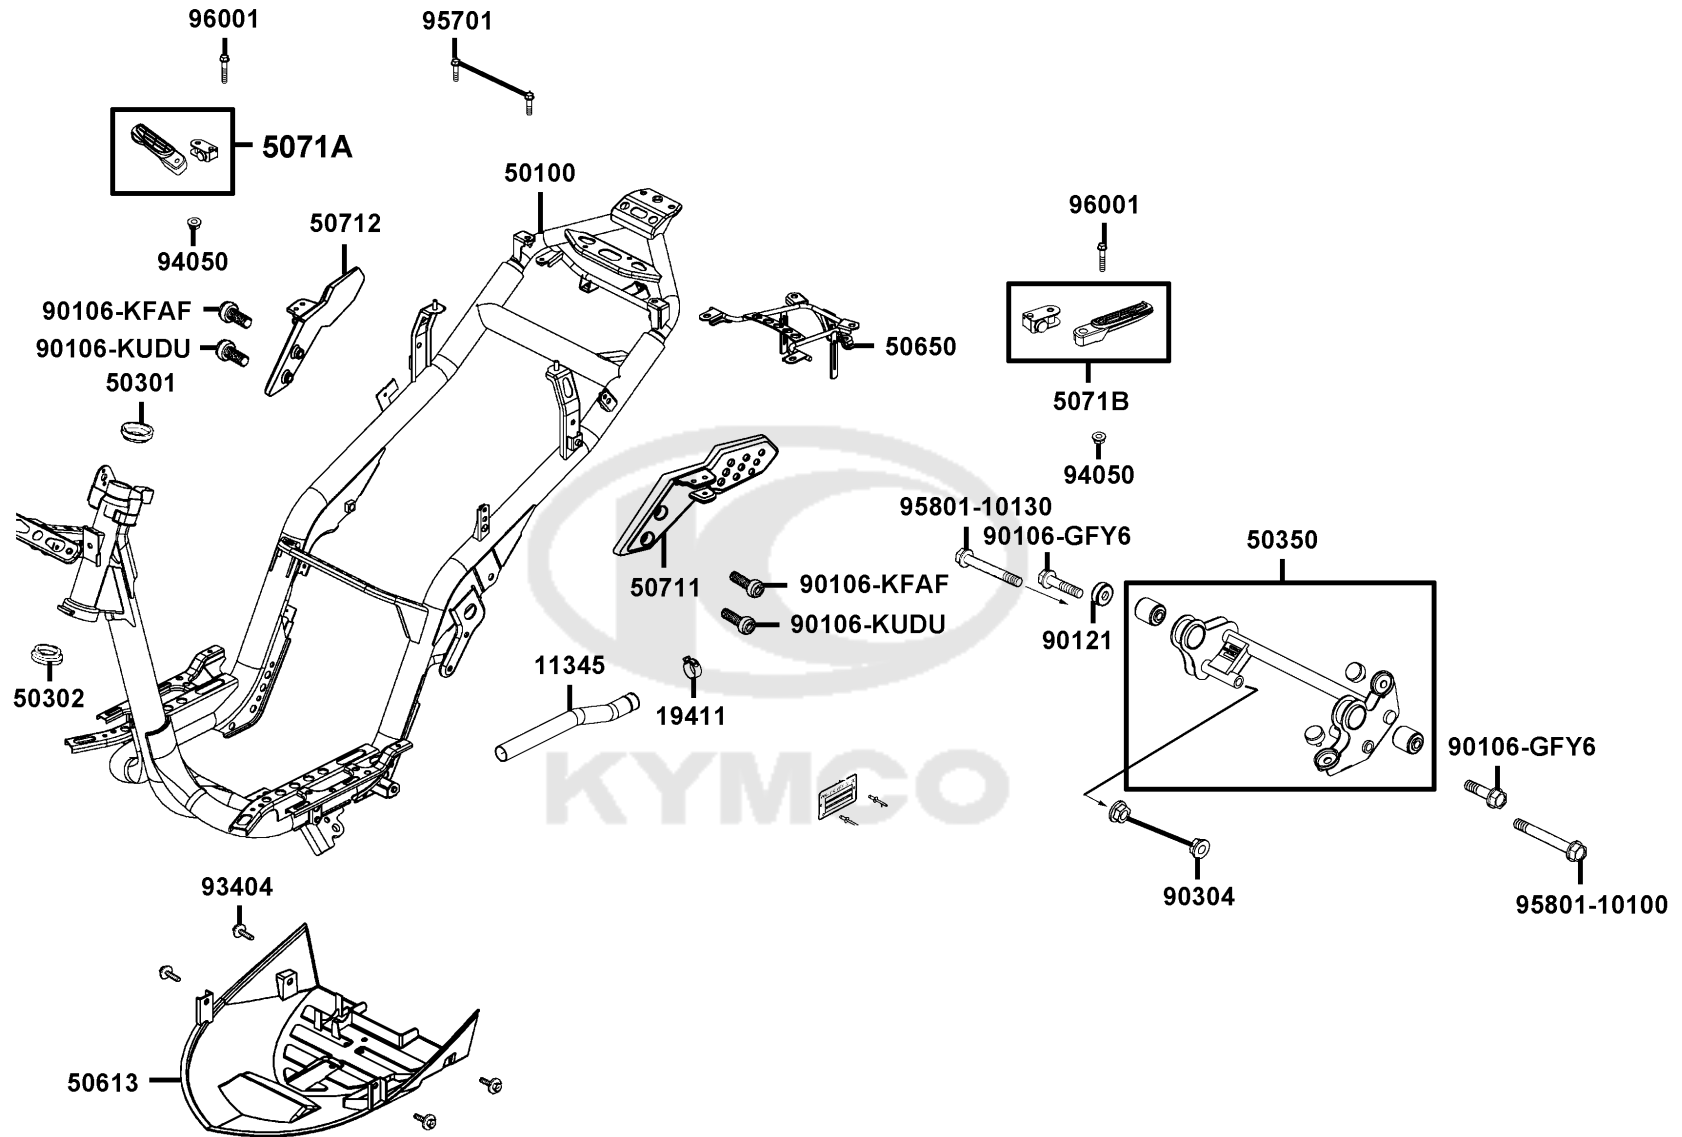

F20

Frame Body