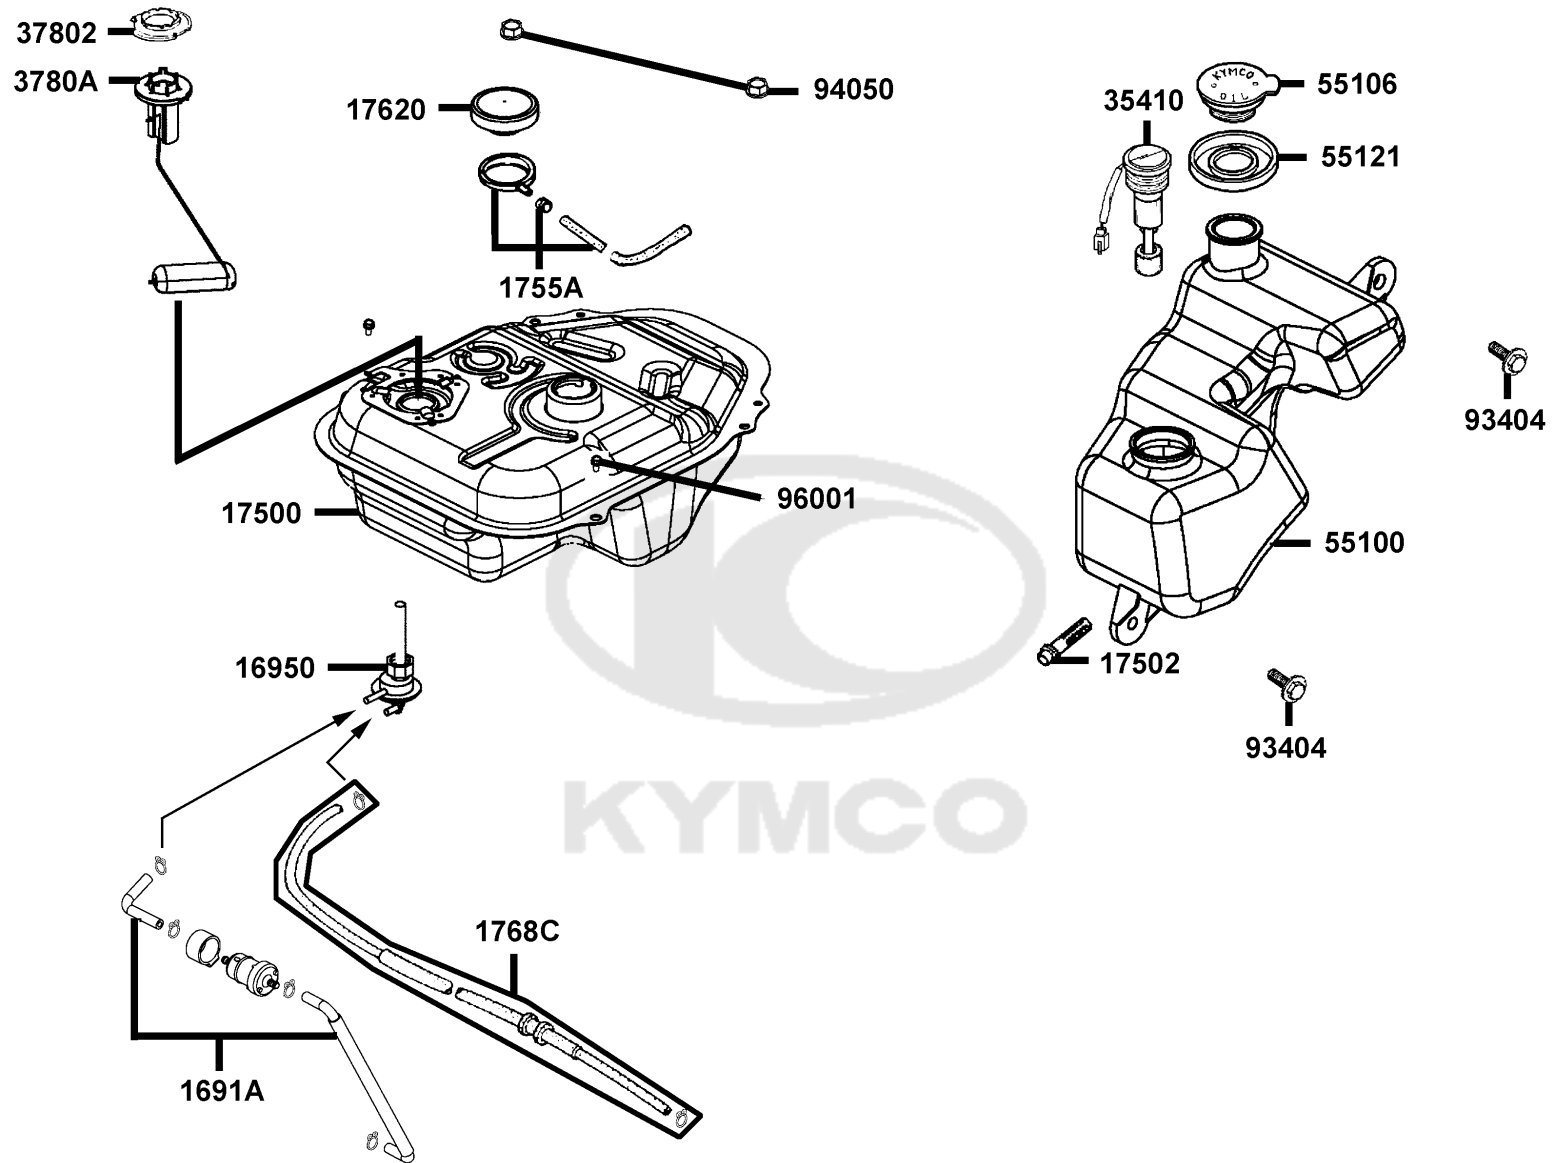

F10

Fuel Tank