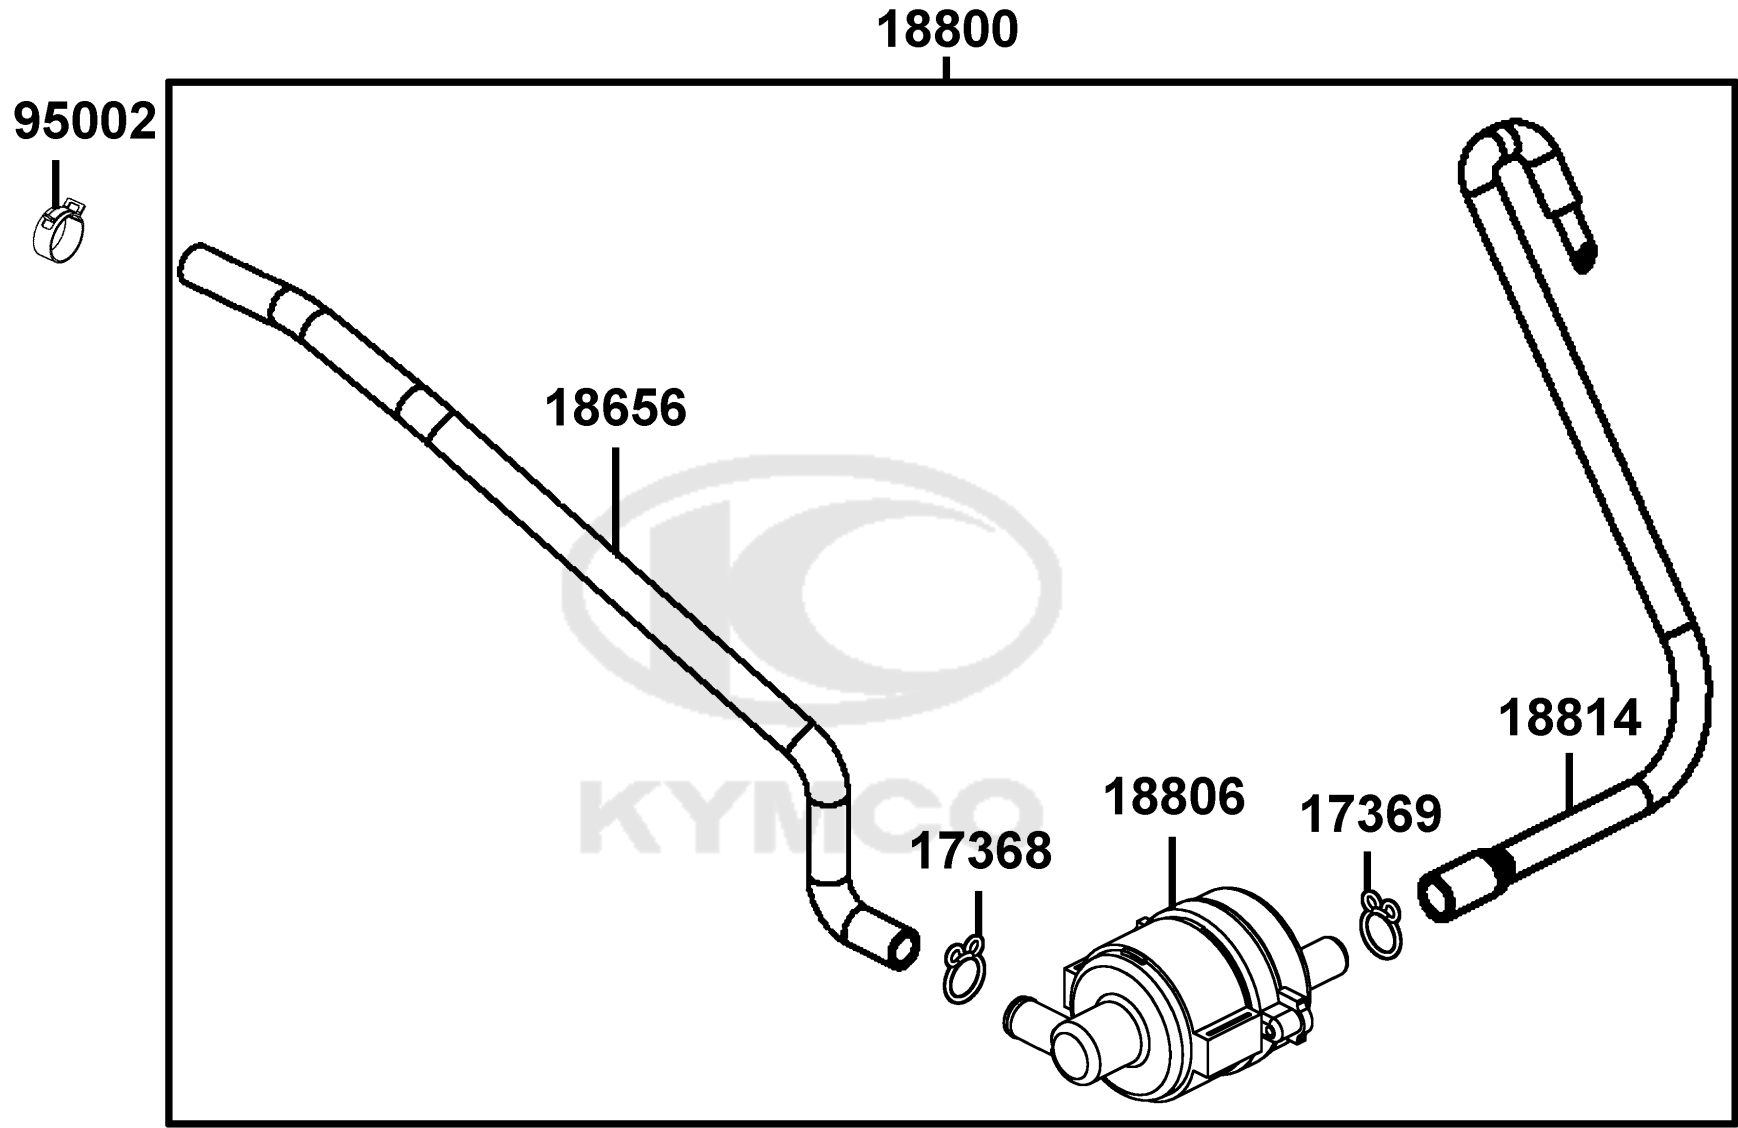

F21

Air Cleaner Two