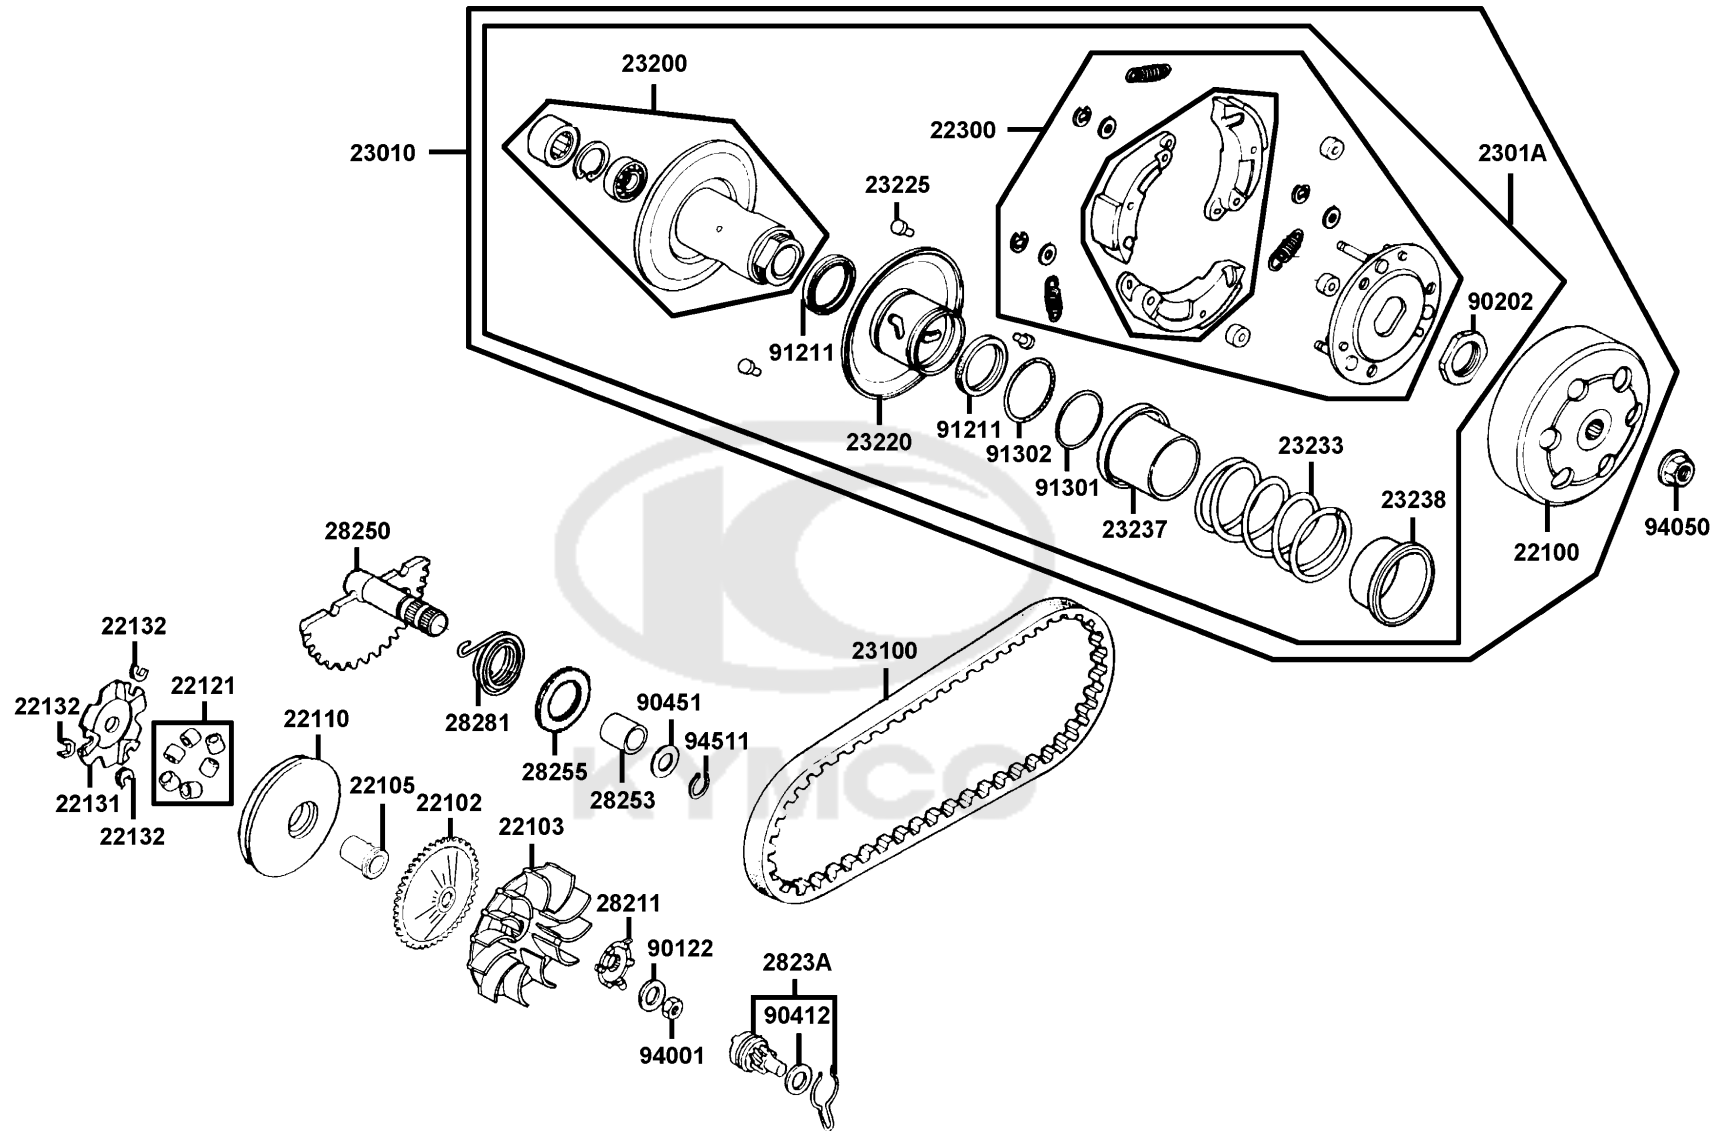

E04

Right Crankcase Cover

Sales mark	Ref no	Part no	Description	Reg description	Regd no	<b>E04</b>
------------	--------	---------	-------------	-----------------	---------	------------

**	11341	11341-KKD6-C00	COVER L SIDE	COVER L SIDE	1	
	11395	11395-KKD6-C00	GASKET L COVER @A	GASKET L COVER @A	1	
	96001	96001-06025-08	BOLT FLANGE SH 6*25 (C)	BOLT FLANGE SH 6*25 (C)	9	