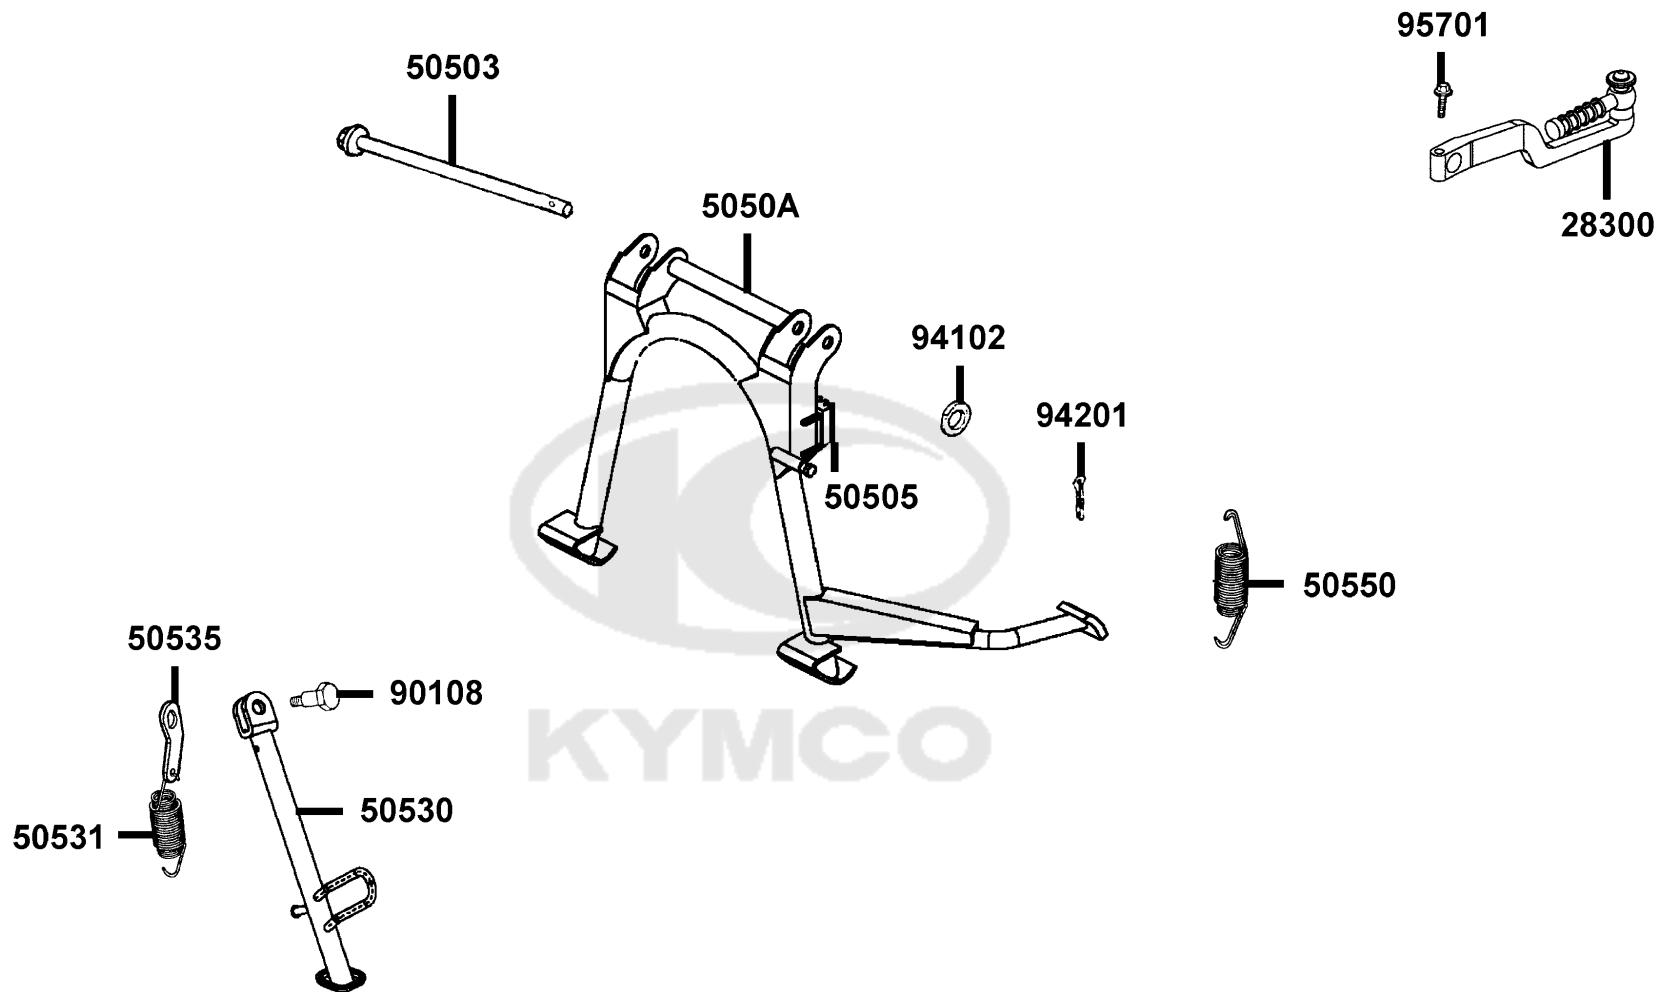

F15

Stand Kick Starter Arm

Sales mark	Ref no	Part no	Description	Reg description	Regd no	<b>F15</b>
28300		28300-LHB3-E10	ARM ASSY KICK STARTER	ARM ASSY KICK STARTER	1	
50503		50503-KEB7-C00	SHAFT MAIN STAND	SHAFT MAIN STAND	1	
50505		50505-LAD9-C00	STOPPER RUBBER	STOPPER RUBBER	1	
5050A		5050A-LGR4-E10	STAND COMP MAIN	STAND COMP MAIN	1	
50530		50530-LGR5-E10	SIDE SIAND COMP	SIDE SIAND COMP	1	
50531		50531-KEB7-C00	PLATE SPRING STOPPER	PLATE SPRING STOPPER	1	
50535		50535-KEB7-W10	SPRING COMP SIDE STAND	SPRING COMP SIDE STAND	1	
50550		50550-KEB7-C00	SPG ASSY MAIN STAND	SPG ASSY MAIN STAND	1	
90108		90108-KEB7-E00	SCREW SIDE STAND PIVOT	SCREW SIDE STAND PIVOT	1	
94102		94102-08800	WASHER PLAIN 8MM	WASHER PLAIN 8MM	1	
94201		94201-20150	PIN SPLIT 2*15	PIN SPLIT 2*15	1	
95701		95701-06022-07	BOLT FLANGE 6*22	BOLT FLANGE 6*22	1	