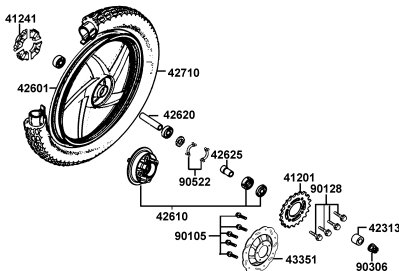

F11 Rear Wheel