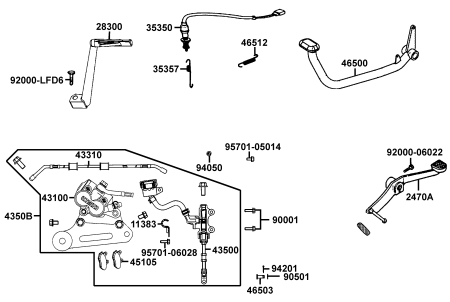

F17 Starter Kick