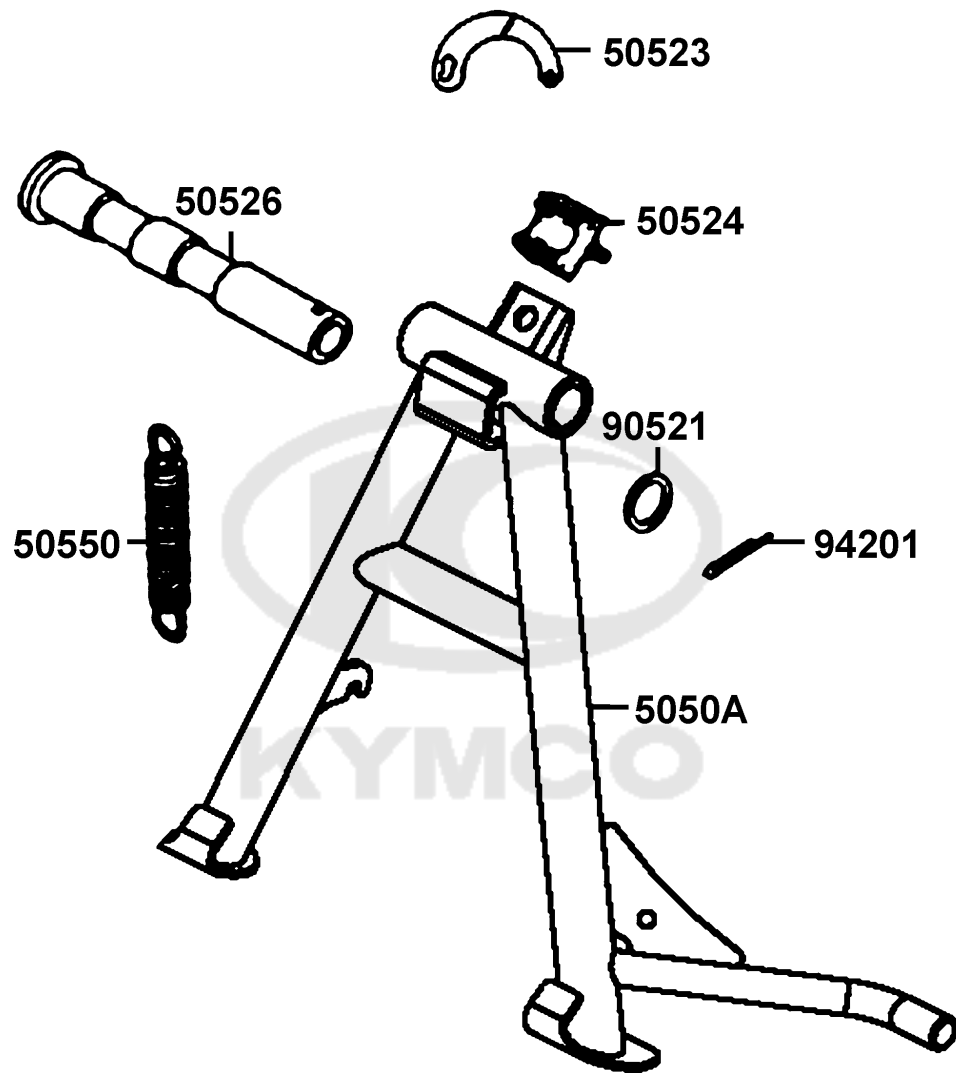

BOLT FLANGE 6*28 (K)

1

Sales mark	Ref no	Part no	Description	Reg description	Regd no	F18
	18421	18421-LDD8-C50	RUBBER BUSH	RUBBER BUSH	2	
	18424	18424-LFD6-C50	BUSH SWING LOCK	BUSH SWING LOCK	1	
	5019C	5019C-LFD6-C50	STEP L PILLION	STEP L PILLION	1	
	5019D	5019D-LFD6-C50	STEP L PILLION	STEP L PILLION	1	
	50530	50530-LFD6-E80	STAND COMP SIDE	STAND COMP SIDE	1	
	50531	50531-KEB7-C00	PLATE SPRING STOPPER	PLATE SPRING STOPPER	1	
	50535	50535-KEB7-E00	SPRING COMP SIDE STAND	SPRING COMP SIDE STAND	1	
	50610	50610-LFD6-C50	BAR COMP FR STEP	BAR COMP FR STEP	1	
	50611	50611-LFD6-C50	ENG GUARD POLE	ENG GUARD POLE	1	
	50661	50661-LFD6-C50	RUBBER FR STEP	RUBBER FR STEP	2	
	5071A	5071A-LFD6-C10	PIPE SEP ASSY R	PIPE SEP ASSY R	1	
	5071B	5071B-LFD6-C10	STEP,L PILLION	STEP,L PILLION	1	
	90106	90106-LFD6-C50	SOCKET BOLT 8*26(SUS304)	SOCKET BOLT 8*26(SUS304)	4	
	90108	90108-KUDU-E00	SCREW SIDE STAND PIVOT	SCREW SIDE STAND PIVOT	1	
	94101	94101-08800	COLLAR	COLLAR	4	
	94111	94111-08800	WASHER SPG 8MM (C)	WASHER SPG 8MM (C)	4	
	95701-06008	95701-06008-07	BOLT FLANGE 6*8K)	BOLT FLANGE 6*8K)	1	
	95701-08016	95701-08016-08	BOLT FLANGE 8*16 (C)	BOLT FLANGE 8*16 (C)	4	