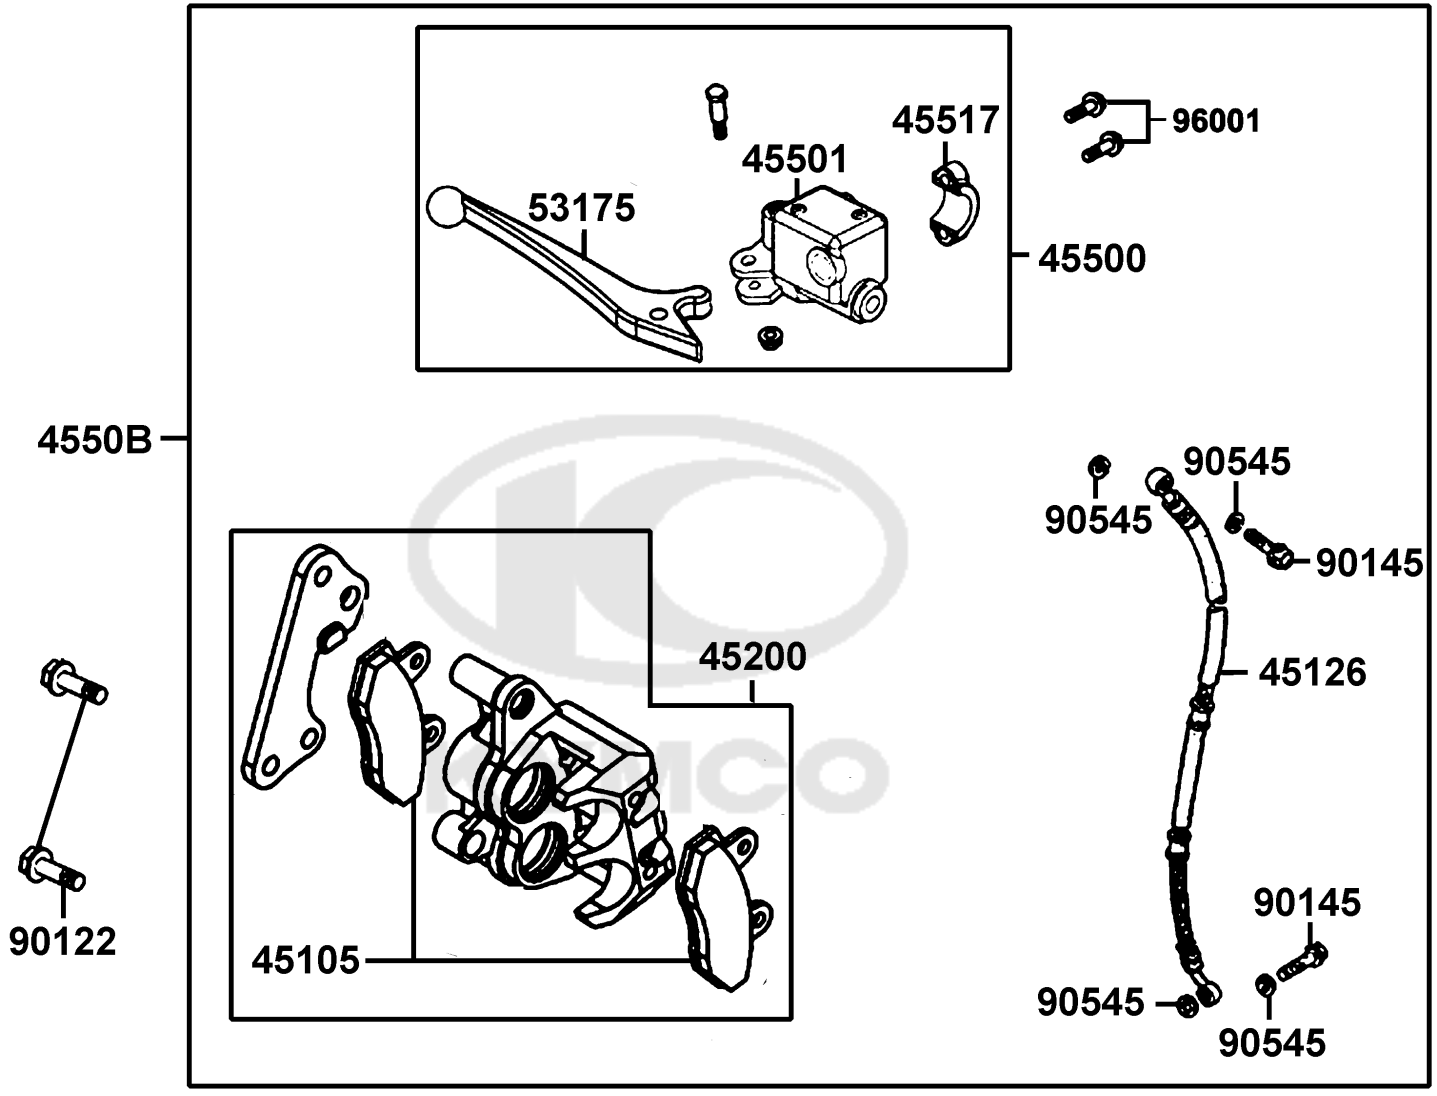

F04

Steering Handle