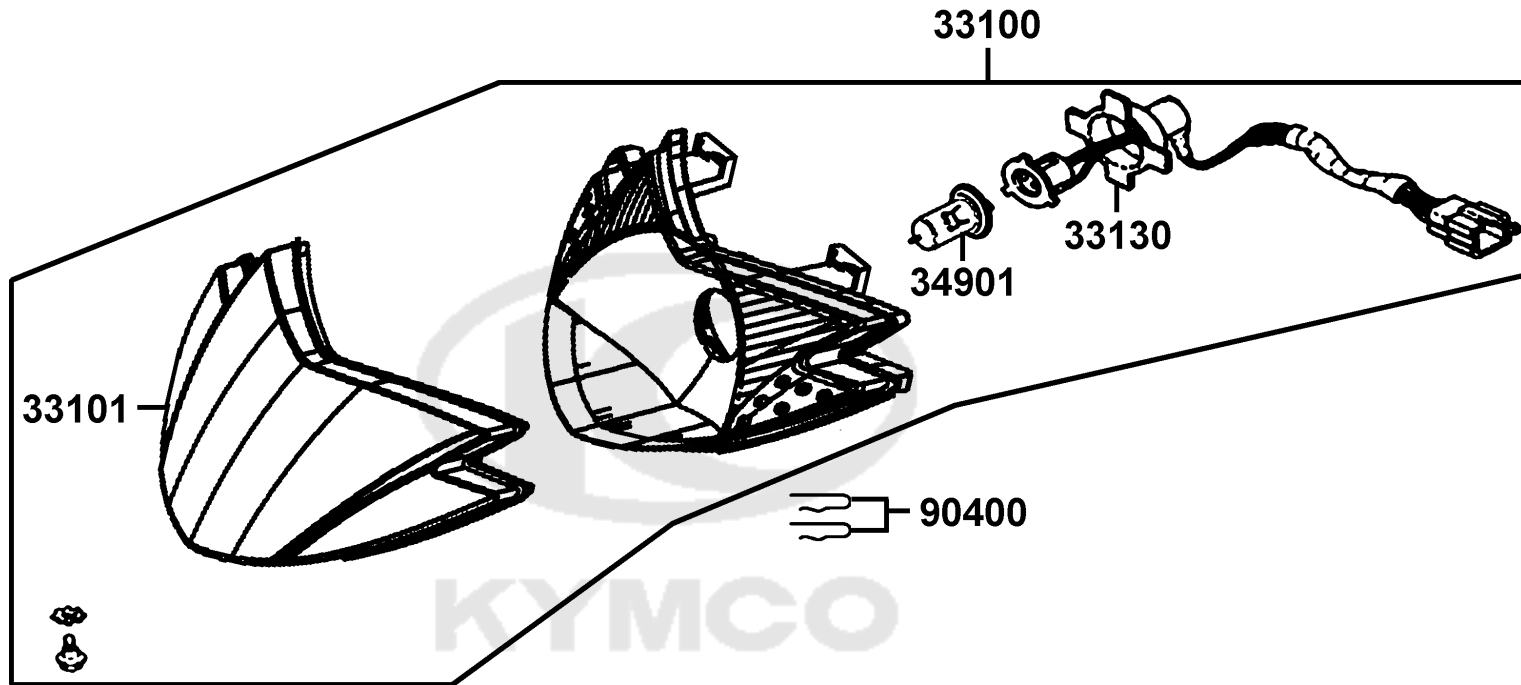

F01

Head Light