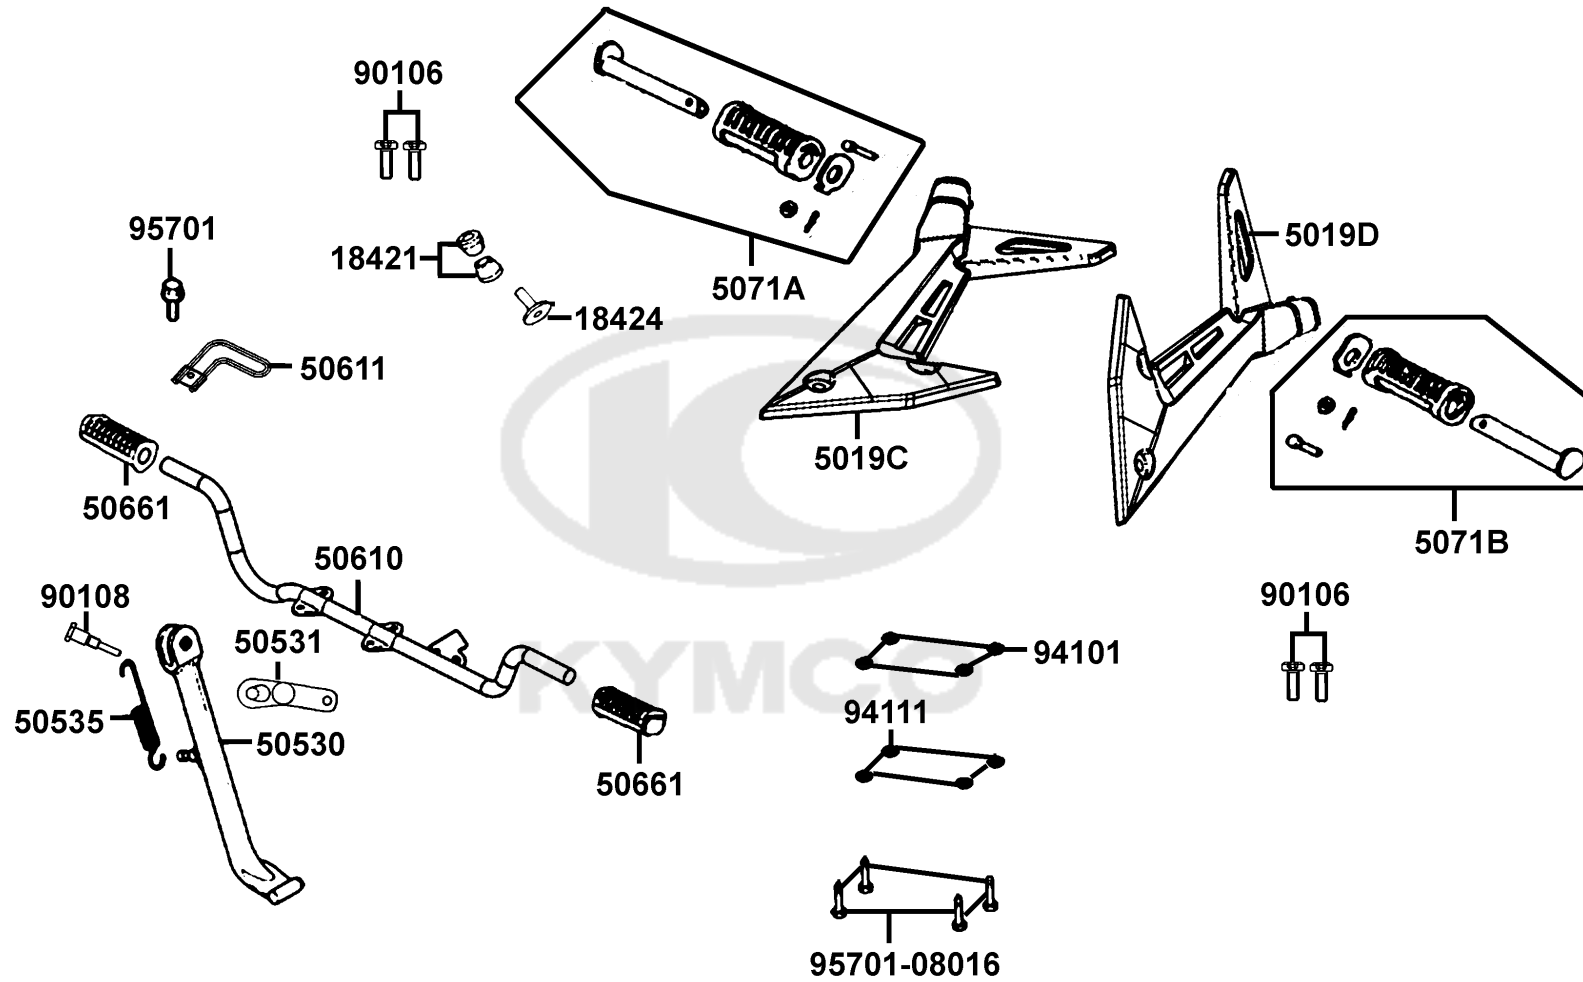

BOLT FLANGE 6*28 (K)

1

Sales mark	Ref no	Part no	Description	Reg description	Regd no	F18
	18421	18421-LDD8-C50	RUBBER BUSH	RUBBER BUSH	2	
	18424	18424-LFD6-C50	BUSH SWING LOCK	BUSH SWING LOCK	1	
	5019C	5019C-LFD6-C50	STEP L PILLION	STEP L PILLION	1	
	5019D	5019D-LFD6-C50	STEP L PILLION	STEP L PILLION	1	
	50530	50530-LFD6-E80	STAND COMP SIDE	STAND COMP SIDE	1	
	50531	50531-KEB7-C00	PLATE SPRING STOPPER	PLATE SPRING STOPPER	1	
	50535	50535-KEB7-E00	SPRING COMP SIDE STAND	SPRING COMP SIDE STAND	1	
	50610	50610-LFD6-C50	BAR COMP FR STEP	BAR COMP FR STEP	1	
	50611	50611-LFD6-C50	ENG GUARD POLE	ENG GUARD POLE	1	
	50661	50661-LFD6-C50	RUBBER FR STEP	RUBBER FR STEP	2	
	5071A	5071A-LFD6-C10	PIPE SEP ASSY R	PIPE SEP ASSY R	1	
	5071B	5071B-LFD6-C10	STEP,L PILLION	STEP,L PILLION	1	
	90106	90106-LFD6-C50	SOCKET BOLT 8*26(SUS304)	SOCKET BOLT 8*26(SUS304)	4	
	90108	90108-KUDU-E00	SCREW SIDE STAND PIVOT	SCREW SIDE STAND PIVOT	1	
	94101	94101-08800	COLLAR	COLLAR	4	
	94111	94111-08800	WASHER SPG 8MM (C)	WASHER SPG 8MM (C)	4	
	95701-06008	95701-06008-07	BOLT FLANGE 6*8K)	BOLT FLANGE 6*8K)	1	
	95701-08016	95701-08016-08	BOLT FLANGE 8*16 (C)	BOLT FLANGE 8*16 (C)	4	