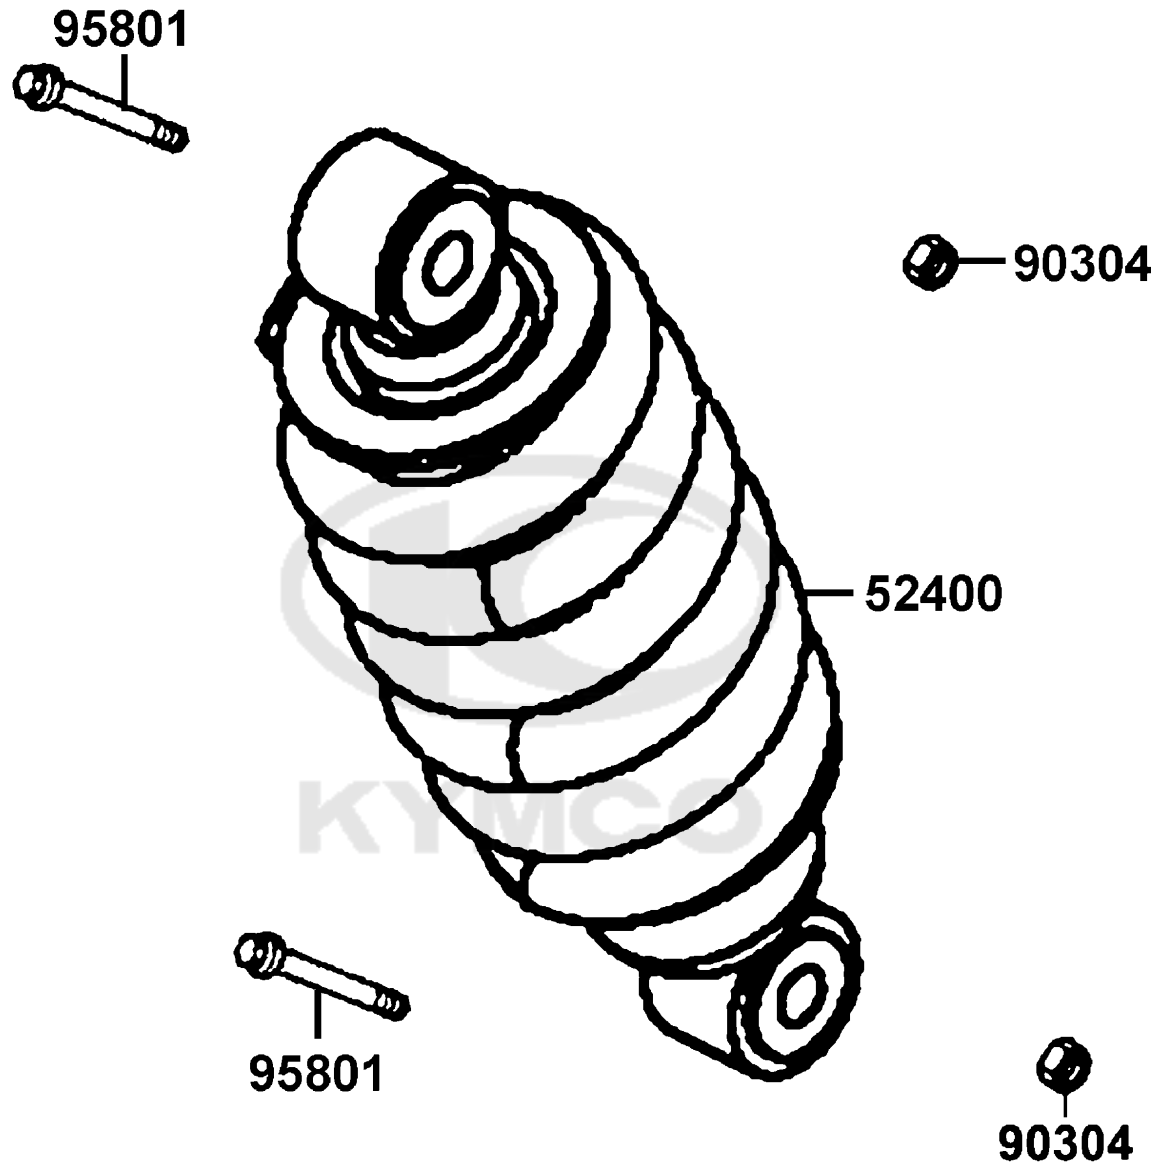

F21

Rear Cushion