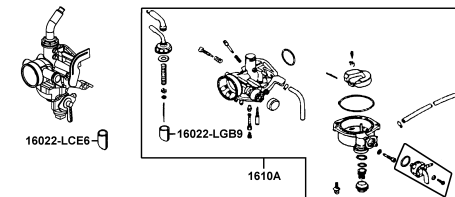

E15 Transmission

E16 Spindle Gear Shift

E17 Start System

E18 Carburetor

CONTENTS - FRAME GROUP

<p>F01 Head Light</p> 	<p>F02 Speedometer</p> 	<p>F03 CableSwitchHandleMirror Back</p> 
<p>F04 Steering Handle</p> 	<p>F05 Handle SteeringHandle Cover</p> 	<p>F06 Stem Steering</p> 
<p>F07 Front Fender</p> 	<p>F08 Front Fork</p> 	<p>F09 Front Wheel</p> 