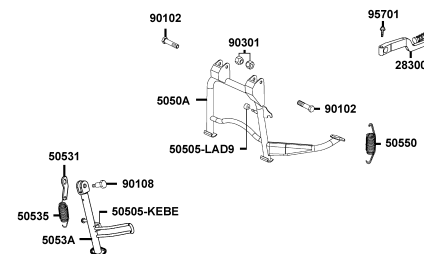

F15 Stand Kick Starter Arm