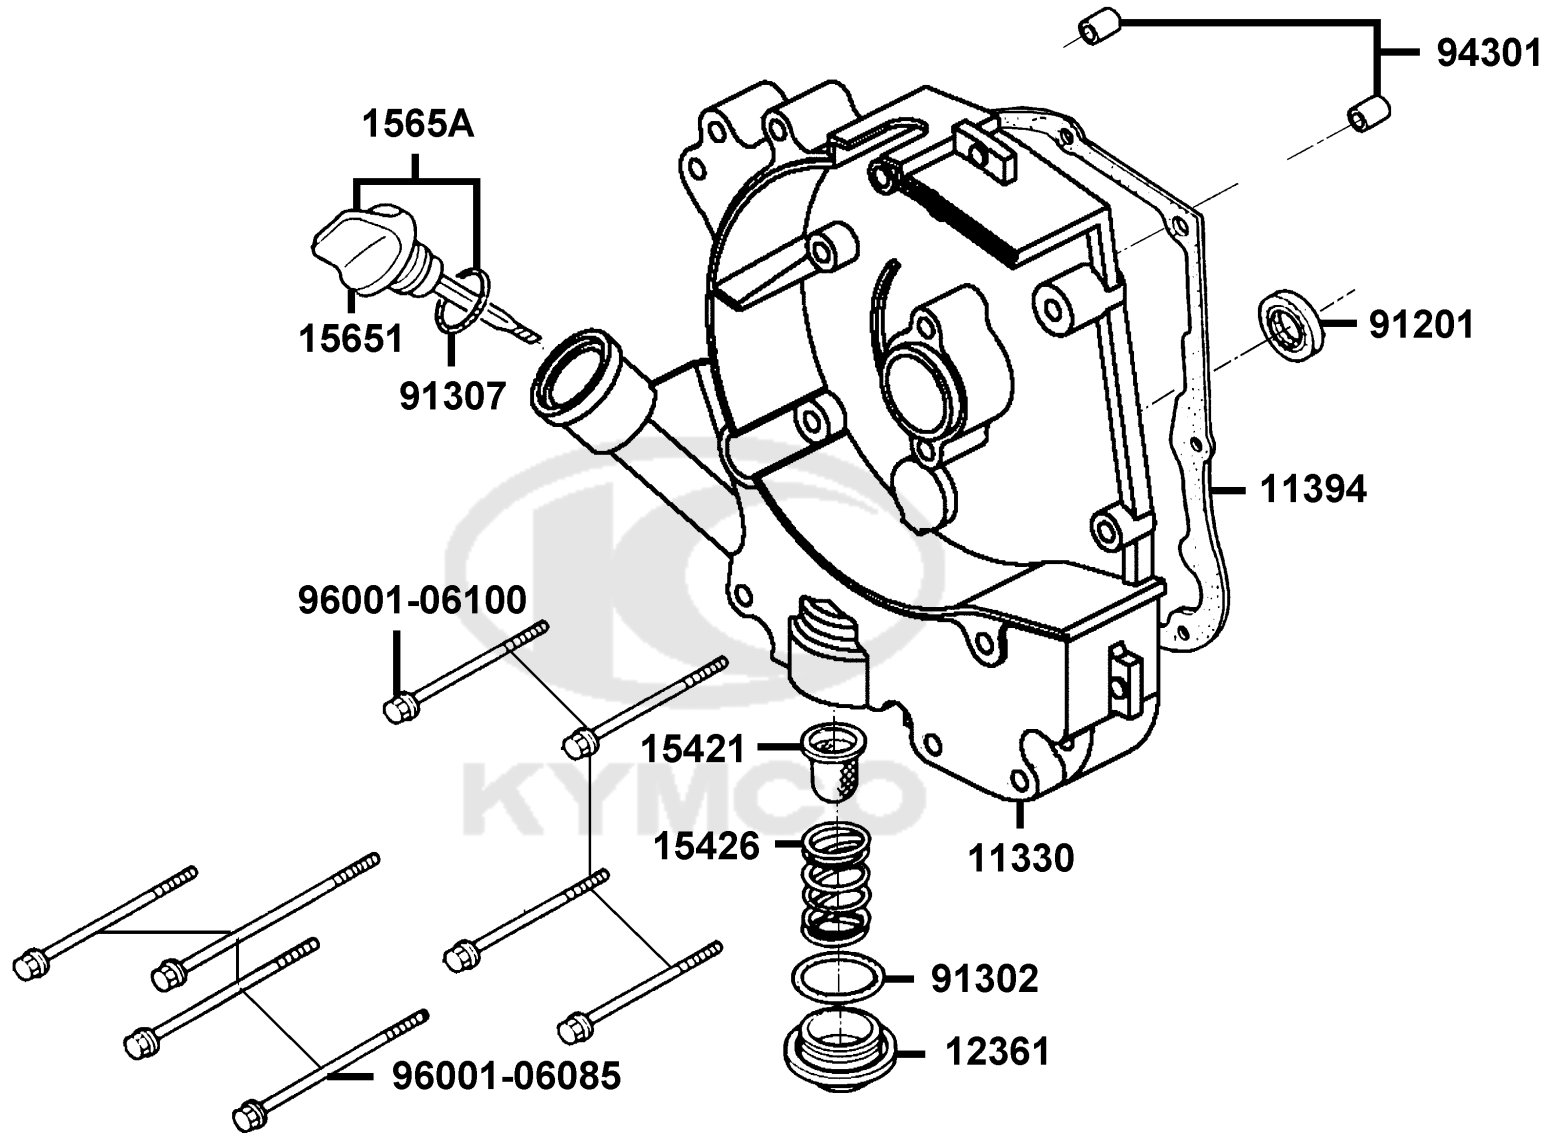

E03

Cylinder Piston Crankshaft

Sales mark	Ref no	Part no	Description	Reg description	Regd no	E03
12100		12100-KGBG-A60	CYLINDER COMP	CYLINDER COMP	1	
12191		12191-KGBG-C10	GASKET CYLINDER @ A	GASKET CYLINDER @ A	1	
13000		13000-LDC5-C00	CRANK SHAFT COMP.	CRANK SHAFT COMP.	1	
13011		13011-KGBG-C00	RING PISTON TOP	RING PISTON TOP	1	
13101		13101-LCB9-B20	PISTON	PISTON	1	
13111		13111-KGBG-C00	"PIN,PISTON"	"PIN,PISTON"	1	
13115		13115-0A01-C00	CLIP PISTON PIN 12MM	CLIP PISTON PIN 12MM	1	
14401		14401-KGBG-900	CHAIN CAM	CHAIN CAM	1	
14510		14510-KGBG-C00	TENSIONER CAM CHAIN	TENSIONER CAM CHAIN	1	
14531		14531-GLR0-W10	PIVOT CAM CHAIN TENSIONER	PIVOT CAM CHAIN TENSIONER	1	
1453A		1453A-GFY6-W10	PIVOT CAM CHAIN SET	PIVOT CAM CHAIN SET	1	
14550		14550-KDS4-C00	ADJUSTER CAM CHAIN	ADJUSTER CAM CHAIN	1	
14555		14555-KKJ9-C10	GASKET CAM CHAIN ADJUSTER	GASKET CAM CHAIN ADJUSTER	1	
14610		14610-KGBG-C00	GUIDE COMP. CAM CHAIN	GUIDE COMP. CAM CHAIN	1	
90701		90701-GFF6-C00	PIN DOWEL SPECIAL 8*14	PIN DOWEL SPECIAL 8*14	1	
90741		90741-0E35-C00	KEY WOODRUFF	KEY WOODRUFF	1	
91301		91301-GLR0-W10	O-RING 15.2*1.5	O-RING 15.2*1.5	1	
96001		96001-06018-08	BOLT FLANGE SH 6*18 (C)	BOLT FLANGE SH 6*18 (C)	2	