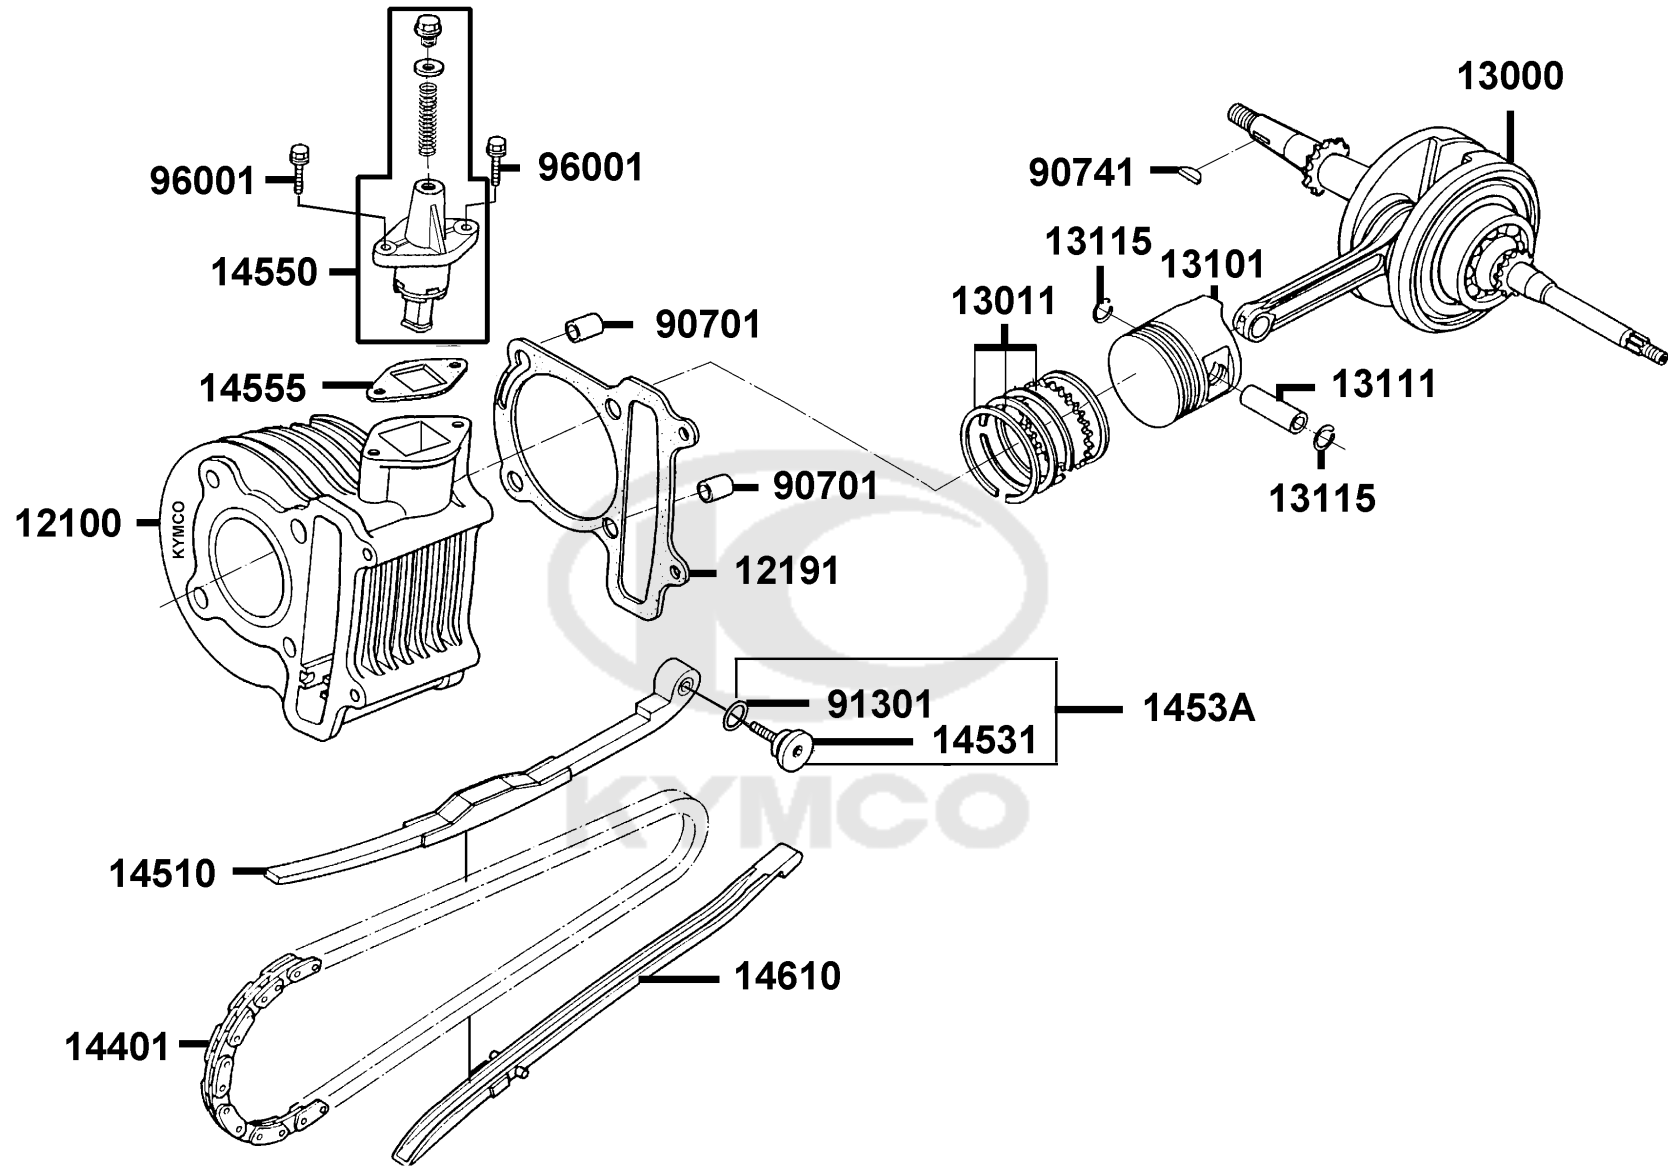

E03

Cylinder Piston Crankshaft

Sales mark	Ref no	Part no	Description	Reg description	Regd no	E03
12100		12100-KGBG-A60	CYLINDER COMP	CYLINDER COMP	1	
12191		12191-KGBG-C10	GASKET CYLINDER @ A	GASKET CYLINDER @ A	1	
13000		13000-LDC5-C00	CRANK SHAFT COMP.	CRANK SHAFT COMP.	1	
13011		13011-KGBG-C00	RING PISTON TOP	RING PISTON TOP	1	
13101		13101-LCB9-B20	PISTON	PISTON	1	
13111		13111-KGBG-C00	"PIN,PISTON"	"PIN,PISTON"	1	
13115		13115-0A01-C00	CLIP PISTON PIN 12MM	CLIP PISTON PIN 12MM	1	
14401		14401-KGBG-900	CHAIN CAM	CHAIN CAM	1	
14510		14510-KGBG-C00	TENSIONER CAM CHAIN	TENSIONER CAM CHAIN	1	
14531		14531-GLR0-W10	PIVOT CAM CHAIN TENSIONER	PIVOT CAM CHAIN TENSIONER	1	
1453A		1453A-GFY6-W10	PIVOT CAM CHAIN SET	PIVOT CAM CHAIN SET	1	
14550		14550-KDS4-C00	ADJUSTER CAM CHAIN	ADJUSTER CAM CHAIN	1	
14555		14555-KKJ9-C10	GASKET CAM CHAIN ADJUSTER	GASKET CAM CHAIN ADJUSTER	1	
14610		14610-KGBG-C00	GUIDE COMP. CAM CHAIN	GUIDE COMP. CAM CHAIN	1	
90701		90701-GFF6-C00	PIN DOWEL SPECIAL 8*14	PIN DOWEL SPECIAL 8*14	1	
90741		90741-0E35-C00	KEY WOODRUFF	KEY WOODRUFF	1	
91301		91301-GLR0-W10	O-RING 15.2*1.5	O-RING 15.2*1.5	1	
96001		96001-06018-08	BOLT FLANGE SH 6*18 (C)	BOLT FLANGE SH 6*18 (C)	2	