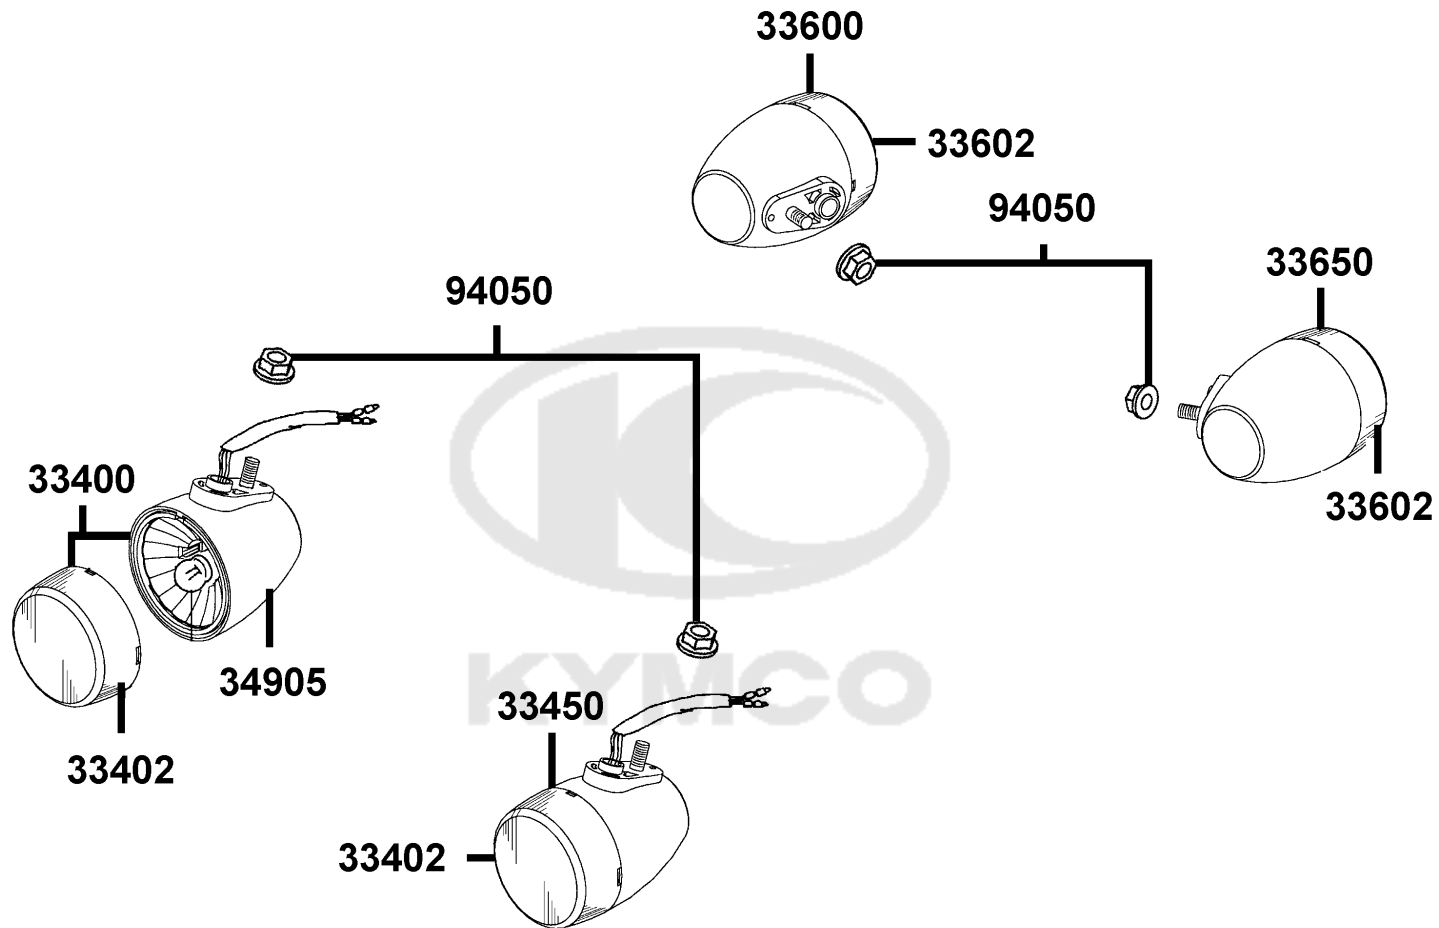

F17

Front Winker