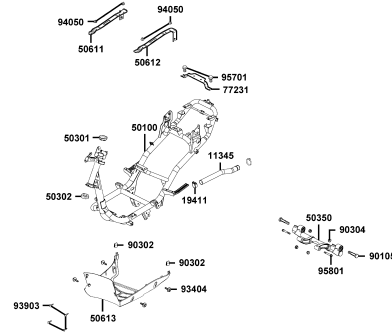

F20 Frame Body