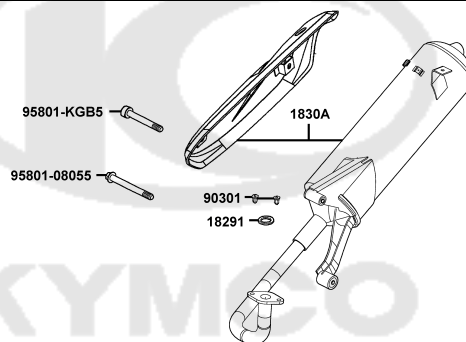

F14 Exhaust Muffler