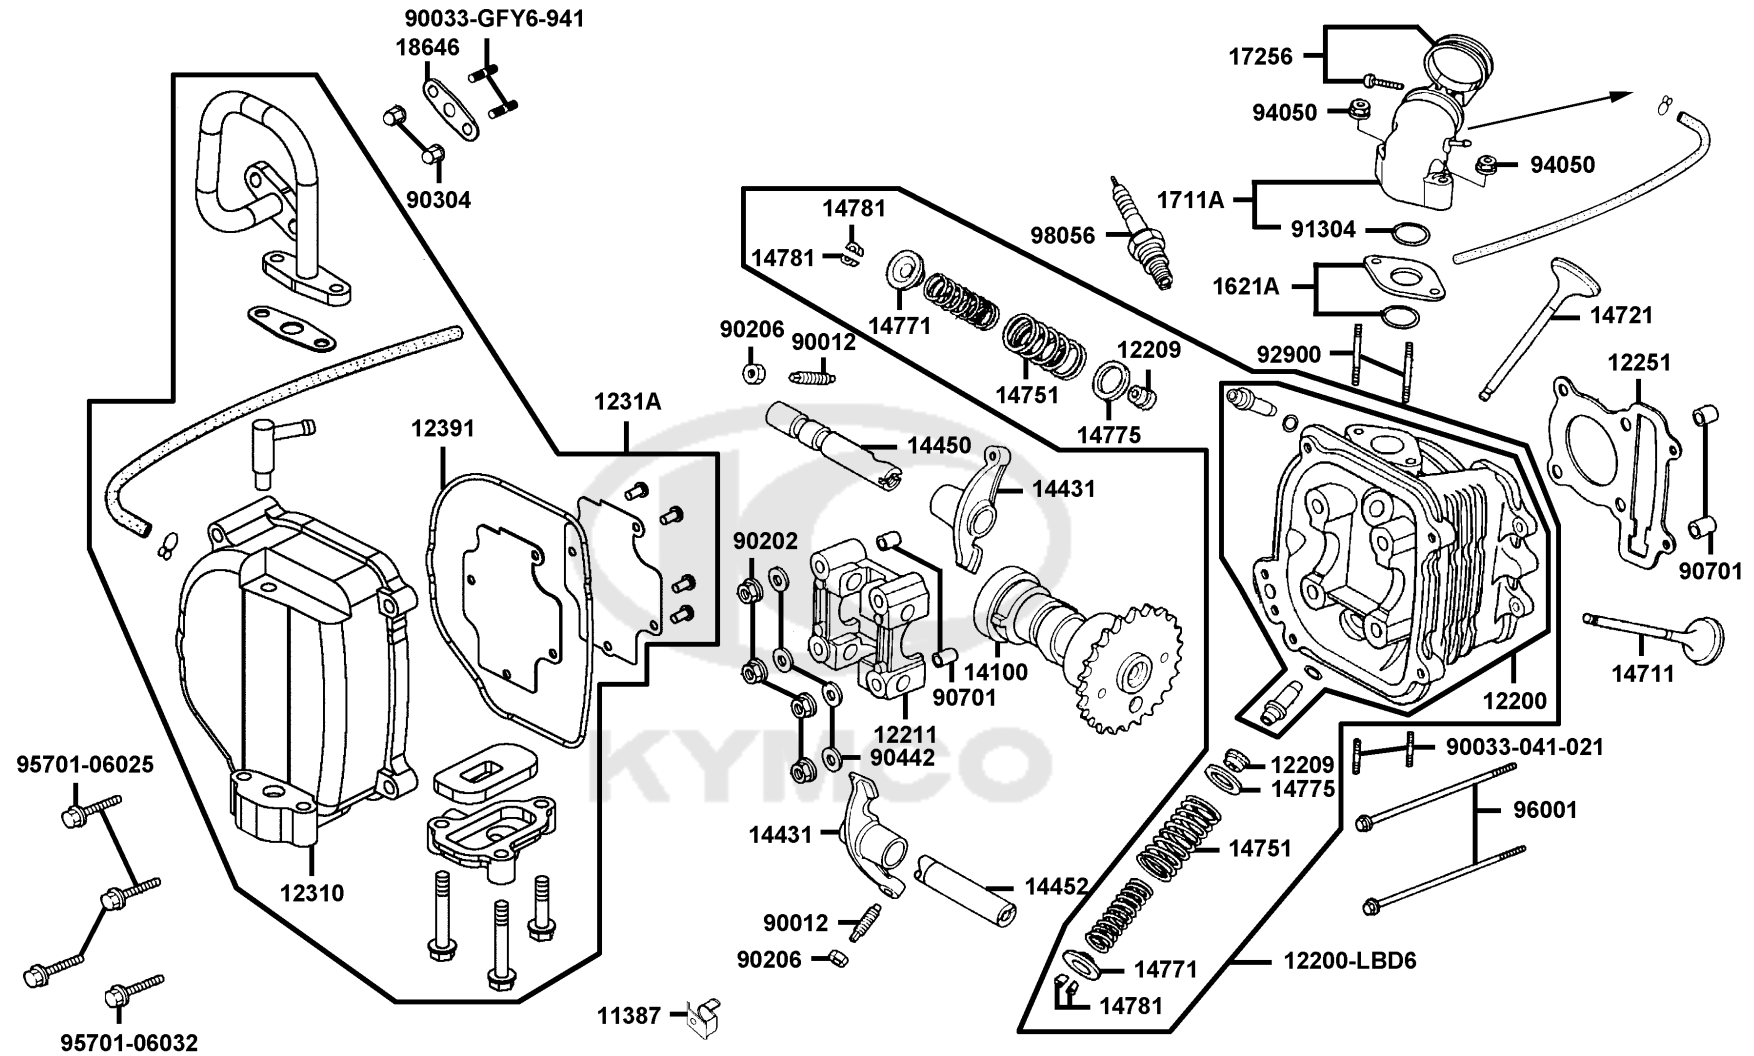

E01

Crank Cas

Sales mark	Ref no	Part no	Description	Reg description	Regd no	E01
	91004-KN2	91004-KBN2-C00	BRG BALL RADIAL 6201	BRG BALL RADIAL 6201	1	
	91004-KBN	91004-KNBN-C00	BRG BALL RADIAL 6203 SPC	BRG BALL RADIAL 6203 SPC	1	
	91201	91201-GFY6-C00	OIL SEAL 19.8*30*5	OIL SEAL 19.8*30*5	1	
	91204	91204-KNBN-C00	OIL SEAL 17*30*6	OIL SEAL 17*30*6	1	
	94301	94301-08140	DOWEL PIN 8*14	DOWEL PIN 8*14	4	
	94511	94511-14000	CIR CLIP EX 14	CIR CLIP EX 14	1	
	95701-08012	95701-08012-08	BOLT FLANGE 8*12 (C)	BOLT FLANGE 8*12 (C)	2	
	95701-08035	95701-08035-08	BOLT FLANGE 8*35 (C)	BOLT FLANGE 8*35 (C)	1	
	95701-08040	95701-08040-08	BOLT FLANGE 8*40 (C)	BOLT FLANGE 8*40 (C)	5	
	95801	95801-08035-08	BOLT FLANGE 8*35(C)	BOLT FLANGE 8*35(C)	2	
	96001-06035	96001-06035-08	BOLT FLANGE SH 6*35 (C)	BOLT FLANGE SH 6*35 (C)	8	
	96001	96001-06045-08	BOLT FLANGE SH 6*45 (C)	BOLT FLANGE SH 6*45 (C)	1	
	96100	96100-62033-00	BEARING BALL RADIAL 6203	BEARING BALL RADIAL 6203	1	