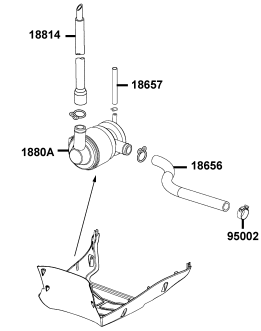

F21 Air Cleaner Two