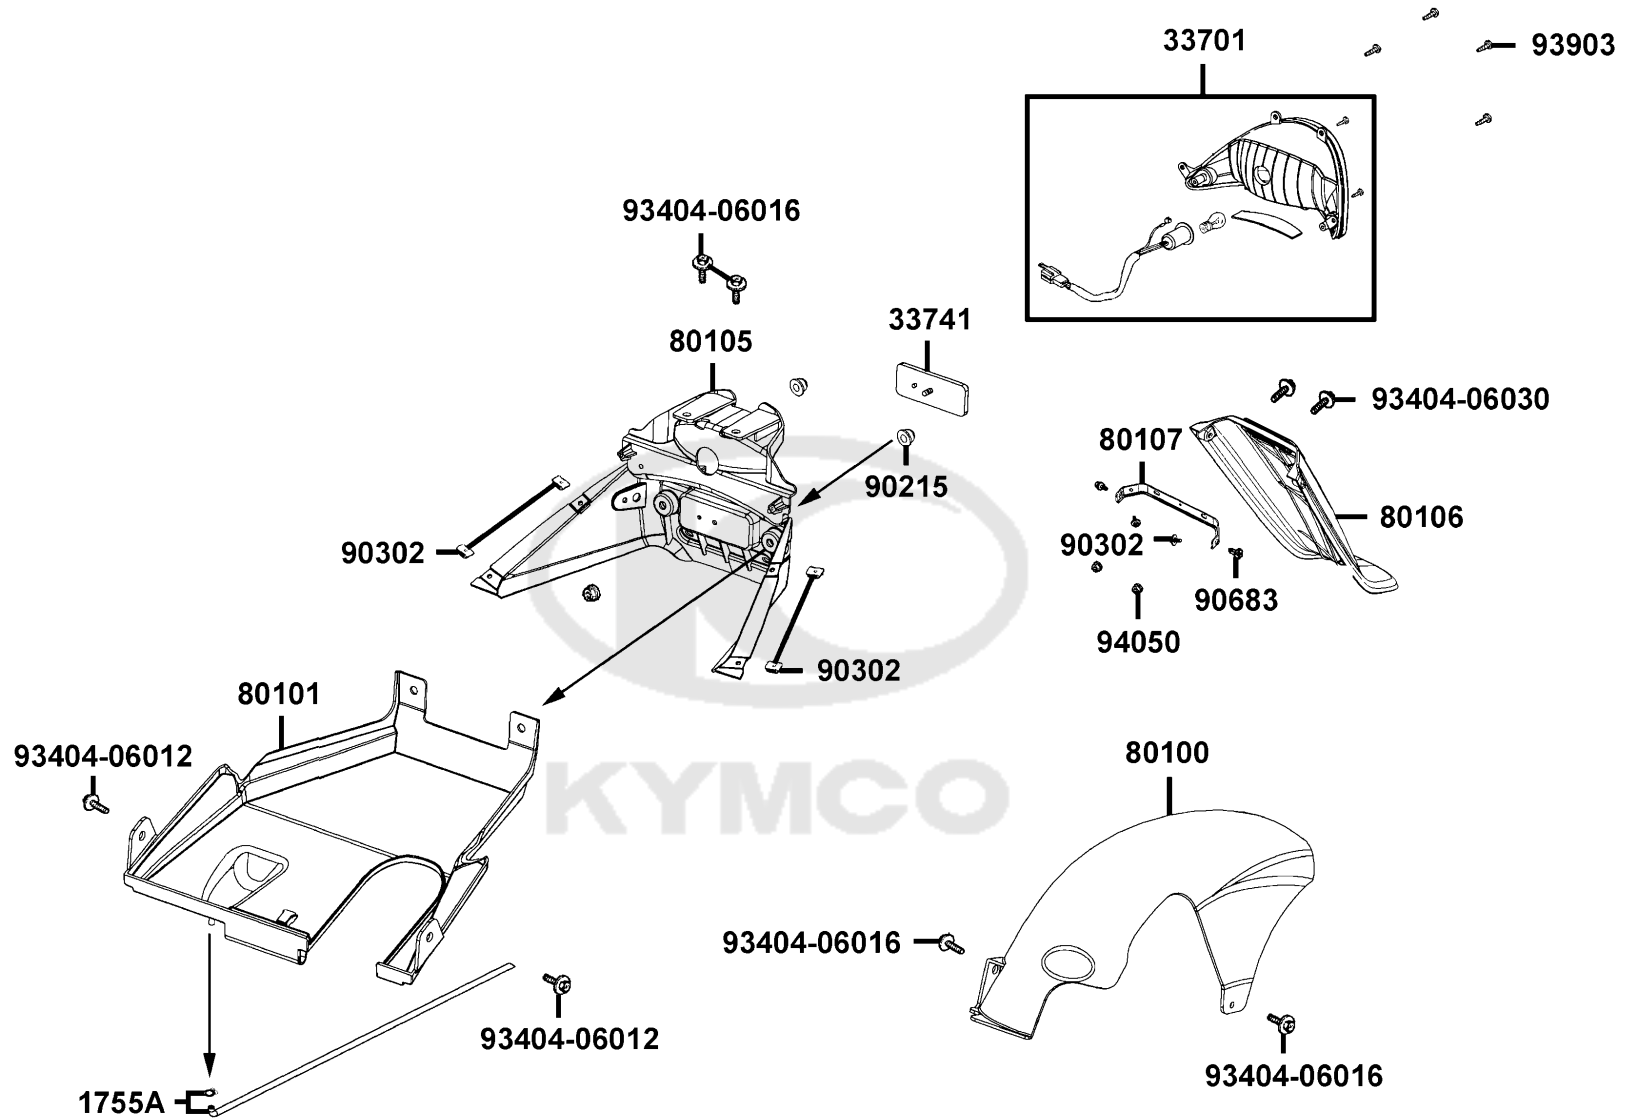

F18

Tail Light