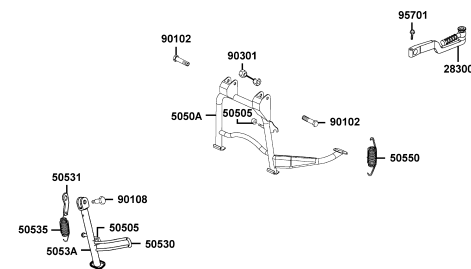

F15 Stand Kick Starter Arm