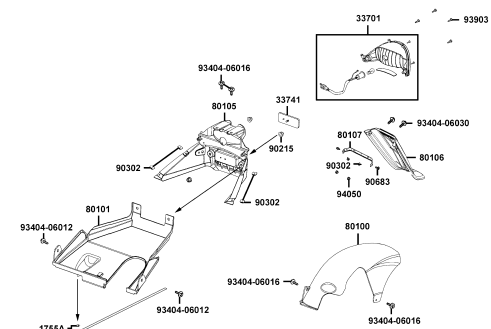

F18 Tail Light