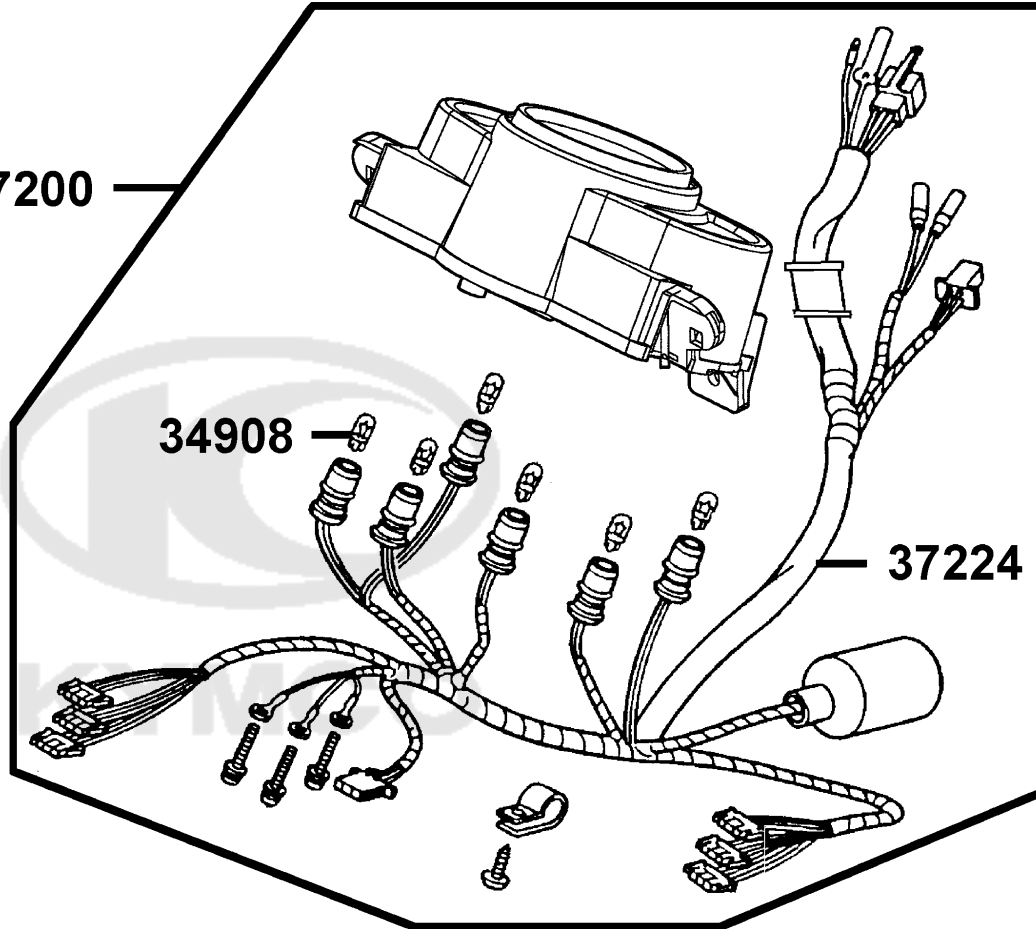

93903

44830

93700

37200